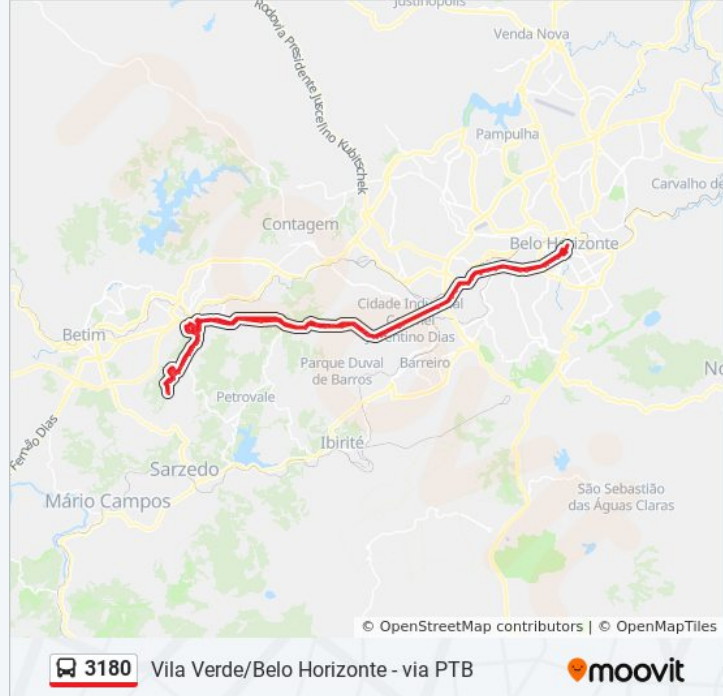

Av. Rio Madeira, 1081

Av. Rio Madeira, 871

Av. Rio Madeira, 985

Rua Rio Içá, 447

Rua Rio Içá, 307

Rua Rio Içá, 65

Rua Rio Tefé, 185

Rua Rio Tefé, 105

Rua Aurora Maria Da Conceição, 625

Av. Mapuera, 214

Rua Rio Preto, 455

Rua Joaquim Lino, 208

Rua Joaquim Lino, 350

Rua Joaquim Lino, 490

Rua Rio Icana, 182

Av. Rio Madeira, 371 | Oposto Ao Supermercado Big Bom

Av. Rio Madeira, 99 | Mega Alltocar

Terex Ritz Betim (Acesso Para A Lear/Paulo Camilo)

Acesso A Sada/Fiat Portarias 5,4,3 - Sentido Belo Horizonte

Raízen Combustíveis

Passarela Acesso Posto Barra/Supergasbrás

Viaduto Torino

Niquini Log Depois Da Iveco

Hotel Ibis Betim

Actual Hotel/Passarela Acesso Carrefour Contagem

Br-381 Rod. Fernão Dias, Km 480,4 Norte, 3255

Minasmáquinas/Bamaq

Br-381 Rod. Fernão Dias, Km 479,6 Norte, 1847

Toshiba

Br-381 Rod. Fernão Dias, Km 478,8 Norte, 1021