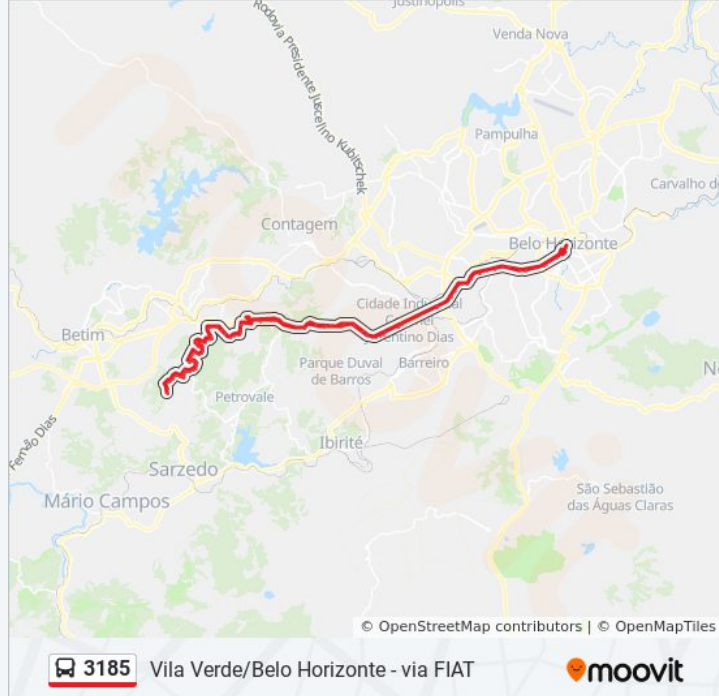

[VER OS HORÁRIOS DA LINHA](#)

Av. Dos Licuris, 655 | Ponto Final Das Linhas Do Vila Verde

Av. Dos Licuris, 505

Av. Dos Licuris, 295

Rua Caçapava, 62

Rua Jaboticabal, 288

Rua Guaratinguetá, 69

Rua Igarapava, 180

Rua Eng. Gerhard Ett, 605

Pça. Rotor 2, 105 | Acesso Formtap/Fpti

Rua Eng. Gerhard Ett, 205

Av. Do Contorno, 893 | Fiat - Portaria 5

Av. Do Contorno, 195 | Sada Transportes Sentido
Br-381

Raízen Combustíveis

Passarela Acesso Posto Barra/Supergasbrás

Viaduto Torino

Niquini Log Depois Da Iveco

Hotel Ibis Betim

Actual Hotel/Passarela Acesso Carrefour
Contagem

Br-381 Rod. Fernão Dias, Km 480,4 Norte, 3255

Minasmáquinas/Bamaq