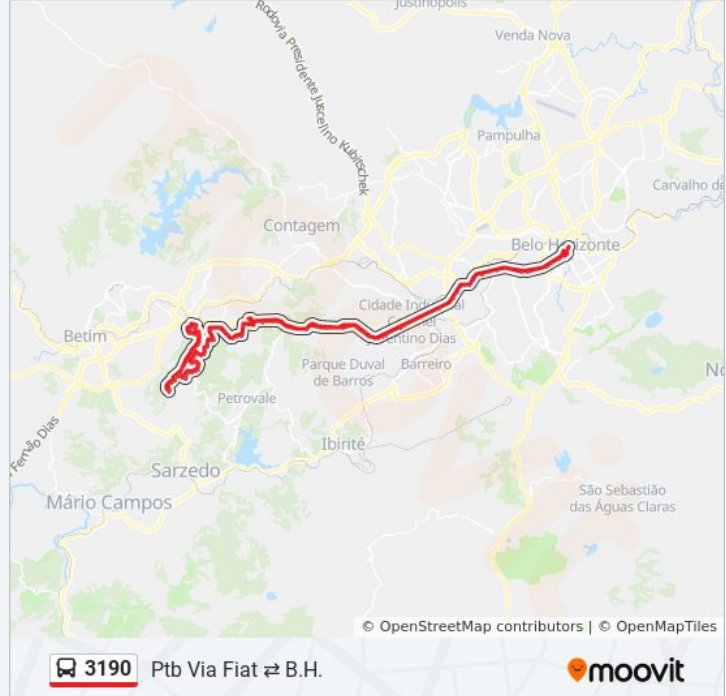

**Sentido: Ptb Via Fiat ⇌ B.H.**

212 pontos

[VER OS HORÁRIOS DA LINHA](#)

Rua Joaquim Lino, 655

Rua Rio Içá, 65

Rua Rio Tefé, 185

Rua Rio Tefé, 105

Rua Aurora Maria Da Conceição, 625

Rua São Silvério, 1136

Rua São Silvério, 705

**Horários da linha de ônibus 3190**

Tabela de horários sentido Ptb Via Fiat ⇌ B.H.

Domingo	20:30 - 22:00
Segunda-feira	19:20 - 22:20
Terça-feira	19:20 - 22:20
Quarta-feira	19:20 - 22:20
Quinta-feira	19:20 - 22:20
Sexta-feira	19:20 - 22:20
Sábado	20:10 - 22:00

**Informações da linha de ônibus 3190****Sentido:** Ptb Via Fiat ⇌ B.H.**Paradas:** 212**Duração da viagem:** 138 min**Resumo da linha:**

Rua São Silvério, 497  
Rua Porangaba, 291  
Rua Igarapava, 185  
Rua Guaratinguetá, 155  
Rua Jaboticabal, 285  
Rua Caçapava, 75  
Rua Dos Ipês, 72  
Rua Das Rosas, 65  
Av. Dos Licuris, 295  
Rua Caçapava, 62  
Rua Jaboticabal, 288  
Rua Guaratinguetá, 69  
Rua Igarapava, 180  
Rua Pindamonhangaba, 358  
Rua Oriente, 108  
Rua Ângela Maria, 5  
Rua Arlinda Maria, 101  
Rua Arlinda Maria, 45  
Rua Cecília Meireles, 70  
Rua Graciliano Ramos, 153  
Rua Graciliano Ramos, 35  
Av. Rio Amazonas, 2705  
Av. Parnarama, 480  
Rua Itália, 395  
Rua Polônia, 170  
Rua Polônia, 12  
Rua Júpiter, 185  
Rua Júpiter, 321  
Rua Júpiter, 215  
Av. Parnarama, 802  
Av. Rio Madeira, 2069  
Av. Rio Madeira, 1965  
Av. Rio Madeira, 1805

Av. Rio Madeira, 1645

Av. Paulo César Dos Santos, 200

Av. Paulo César Dos Santos, 320

Rua Mucambeiro, 20

Rua José Mariano, 380

Rua Euclides De Souza, 333

Rua Euclides De Souza, 205

Rua Joaquim Cesário Resende, 135