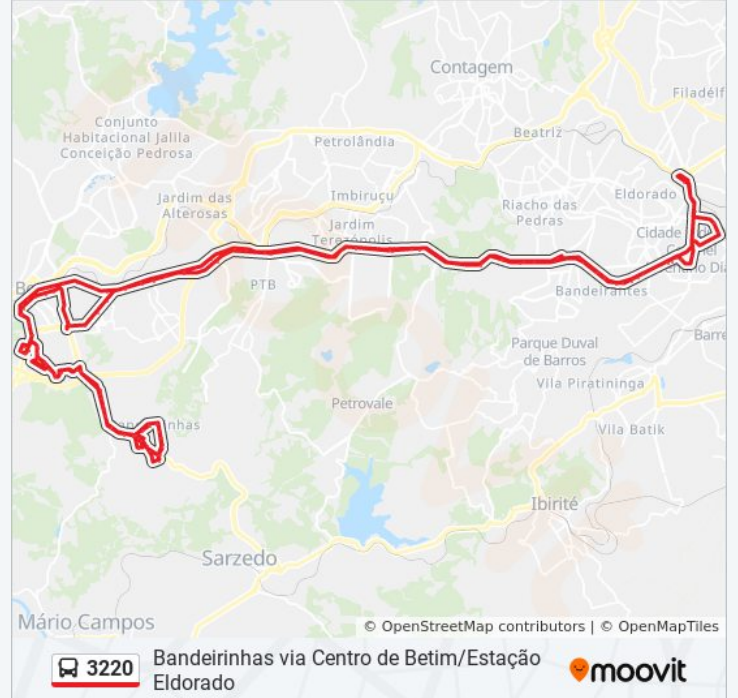

Rua De Sírius, 1072

Rua De Sírius, 829

Rua De Sírius, 595

Rua De Sírius, 471

Rua De Sírius, 100

Rua Áries, 75

Sertaneja Rações | Morada Do Trevo Depois Do Atacadão

Rua Terezinha De Jesus Ribeiro, 40

Av. Juliana Sales Borges, 175

Av. Juliana Sales Borges, 55

Av. Sebastião Dayrell De Lima, 375

Av. Sebastião Dayrell De Lima, 155

Rua Xingu, 65

Rua Rio De Janeiro, 80 | Lactário Afonso Pena

Rua Rio De Janeiro, 540 | Em Frente A Araújo

Rua Inconfidência, 357 | Hotel Abba B

Rua Inconfidência, 179 | Hotel Primavera

Av. Das Américas, 280

Av. Das Américas, 510

Av. Das Américas, 800

Av. Das Américas, 968

Br-381 Rod. Fernão Dias, Km 495,3 Norte

Rossetti

Antes Do Viaduto Da Av. Bandeirantes

Censa - Centro Especializado Nossa Senhora D'Assumpção

Antiga Garagem Santa Edwiges Antes Dos Correios

Próximo Aos Correios Cdd Betim

Partage Shopping Betim (Ponto Externo)

Br-381 Rod. Fernão Dias, Km 491 Norte | Trevo Do Contorno De Betim

Denso