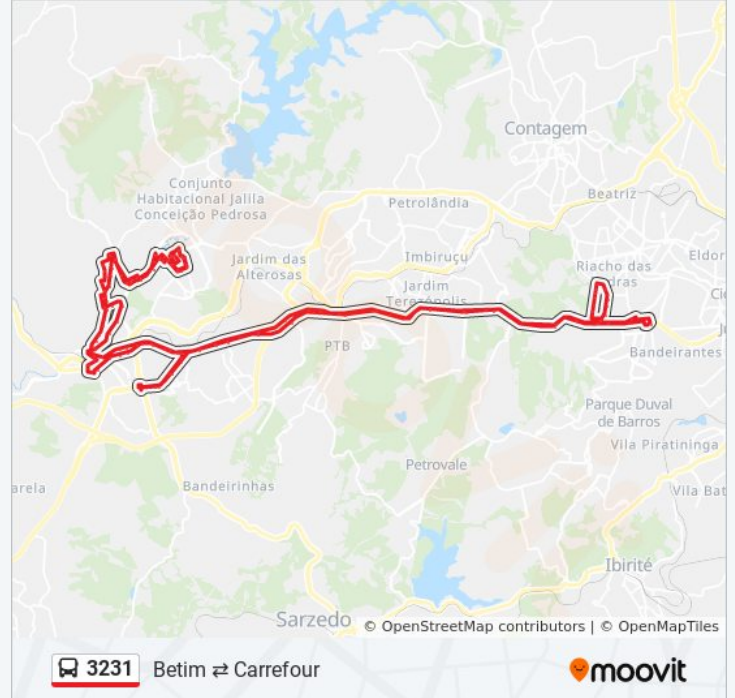

Av. Bandeirantes, 520 | Depois Da Agência Da
Caixa

Av. Bandeirantes, 870

Av. Bandeirantes, 1210 | Hotel Serra Negra

Br-381 Rod. Fernão Dias, Km 494,3 Sul

Br-381 Rod. Fernão Dias, Km 494,8 Sul

Br-381 Rod. Fernão Dias, Km 495,3 Sul