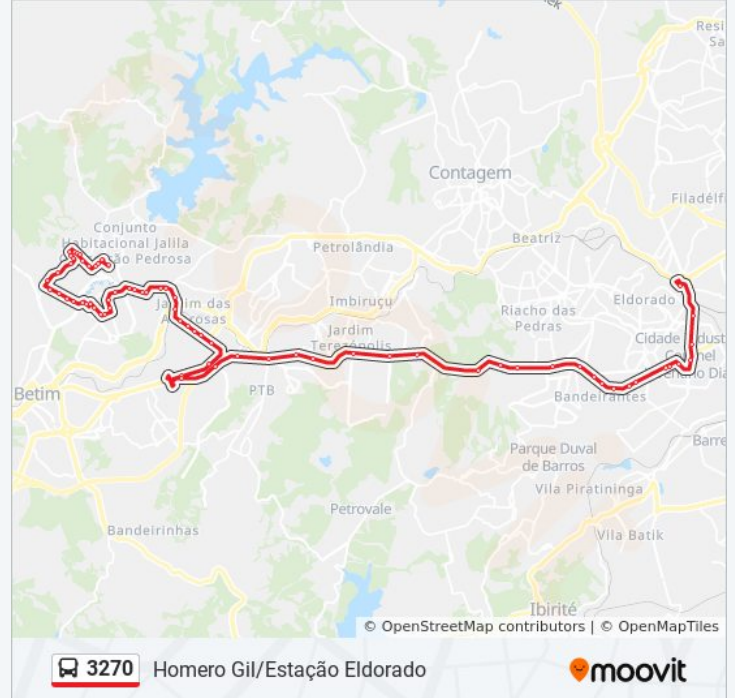

Rua Nossa Senhora Das Graças, 1619

Rua Nossa Senhora Das Graças, 1215

Rua Nossa Senhora Das Graças, 893

Rua Maria Das Graças Ribeiro De Jesus, 140

Rua Maria Das Graças Ribeiro De Jesus, 422

Rua Maria Das Graças Ribeiro De Jesus, 680

Rua Maria Das Graças Ribeiro De Jesus, 900

Rua Cícero Rabêlo De Vasconcelos, 600 |
Oposto A Escola Estadual Juscelino Kubitschek
De Oliveira (Atrás Da Pista De Bicicross)

Rua Teresa Maria Da Veiga, 98

Rua João Rodrigues Da Silva, 190

Rua João Rodrigues Da Silva, 330

Rua João Rodrigues Da Silva, 568

Rua Luiz Gonzaga Rabêlo, 159

Av. Belo Horizonte, 1832

Av. Belo Horizonte, 2020

Av. Coletora Artur Trindade, 3170

Av. Coletora Artur Trindade, 184

Av. Coletora Artur Trindade, 430

Av. Coletora Artur Trindade, 632

Rua Carinhonha, 97 | Supermercado Faustão

Av. Coletora Artur Trindade, 500

Av. Coletora Artur Trindade, 520

Av. Das Acácias, 230

Av. Arthur Trindade, 568 | Ubs Alterosas

Av. Campo De Ourique, 1571 | 188º Batalhão Da
Polícia Militar

Av. Campo De Ourique, 1329 | Ótima Farma/Anjo
Azul

Av. Campo De Ourique, 1121 | Supermercado Bh

Av. Campo De Ourique, 839 | Oficina Mecânica
Strong

Av. Campo De Ourique, 515 | Sest/Senat
Betim/Posto Total

Entroncamento Br-381 Rodovia Fernão Dias