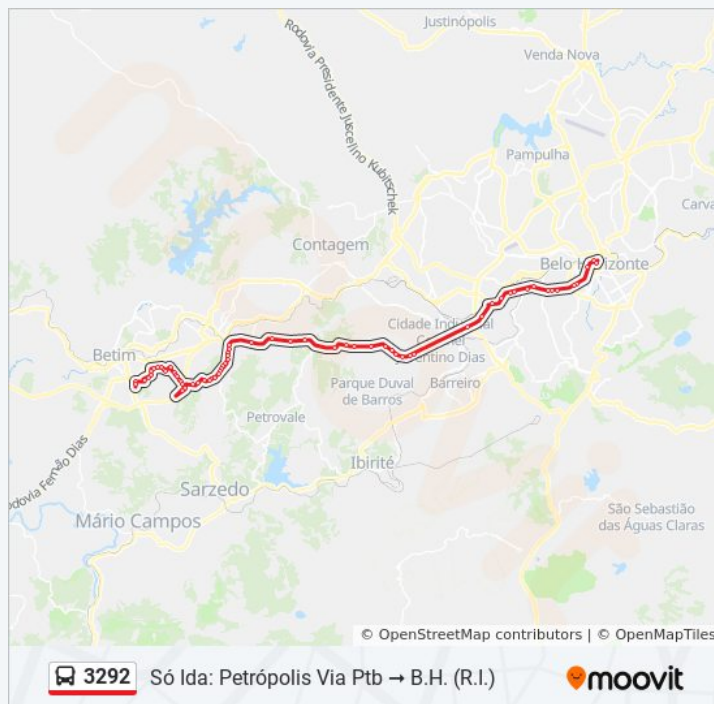

Rua Jovelino Gregório Da Silva, 235

Rua Jovelino Gregório Da Silva, 155

Rua Jovelino Gregório Da Silva, 16

Rua Jovelino Gregório Da Silva, 21

Av. Rio Madeira, 871

Av. Rio Madeira, 985

Av. Rio Madeira, 599 | Vivacar/Atual Geração

Av. Rio Madeira, 371 | Oposto Ao Supermercado Big Bom

Informações da linha de ônibus 3292

Sentido: Só Ida: Petrópolis Via Ptb B.H. (R.I.)

Paradas: 68

Duração da viagem: 97 min

Resumo da linha:

Av. Rio Madeira, 99 | Mega Alltocar