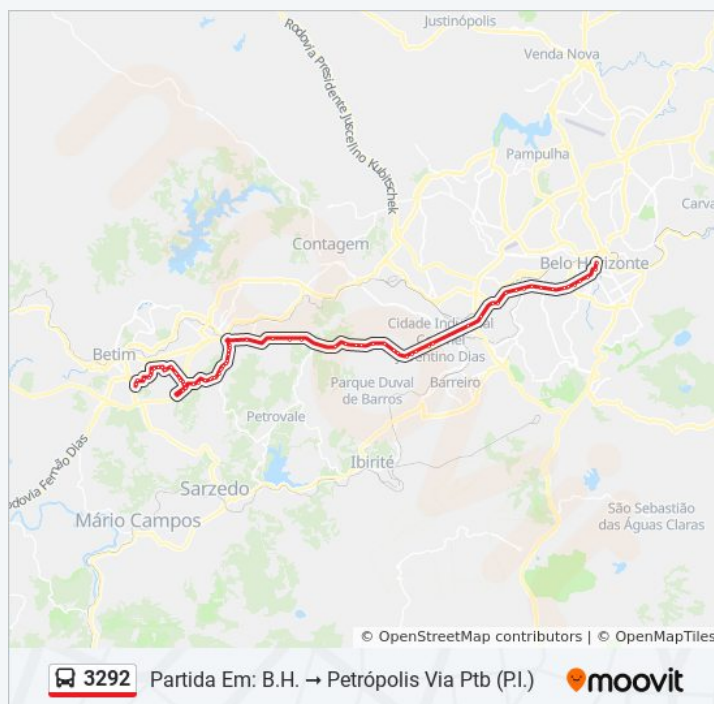

Avenida Amazonas, 6500 | Citerol Uniformes E Oposto 5º Batalhão De Polícia Militar

Avenida Amazonas, 7100 | Oposto A Escola Estadual Ordem E Progresso

Avenida Amazonas, 7500 | Oposto Ao Cefet Campus II

Avenida Amazonas, 8720 | Oposto A Cardiesel

Ppraça Da Vilma Sentido Contagem/Betim/Barreiro

Passarela De Acesso Restaurante Do Trabalhador

Horários da linha de ônibus 3292

Tabela de horários sentido Partida Em: B.H. Petrópolis Via Ptb (P.I.)

domingo	Fora de Operação
segunda-feira	16:10
terça-feira	16:10
quarta-feira	16:10
quinta-feira	16:10
sexta-feira	16:10
sábado	Fora de Operação

Informações da linha de ônibus 3292

Sentido: Partida Em: B.H. Petrópolis Via Ptb (P.I.)

Paradas: 71

Duração da viagem: 95 min

Resumo da linha:

Lado Oposto Ao Economart Sentido São Paulo

Posto Paulista

Posto Br Petrolina