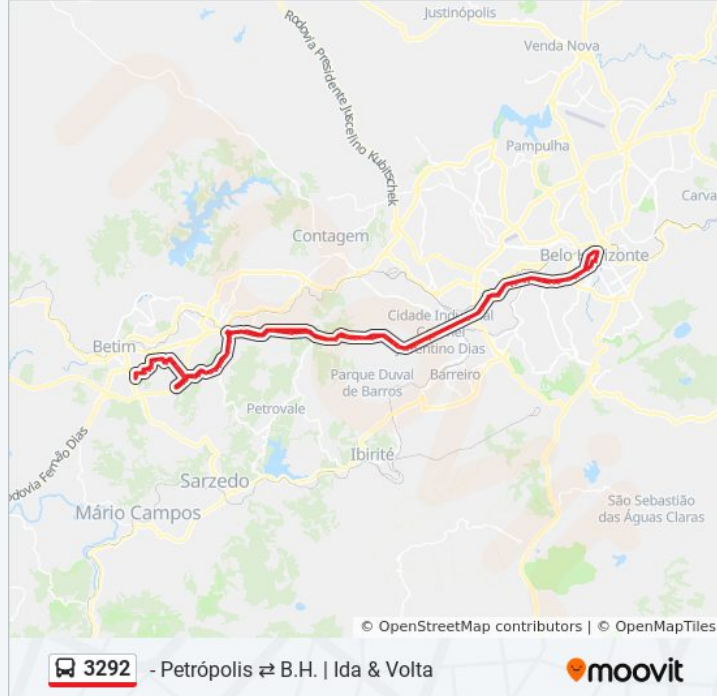

Rua Jovelino Gregório Da Silva, 355

Rua Jovelino Gregório Da Silva, 235

Rua Jovelino Gregório Da Silva, 155

Rua Jovelino Gregório Da Silva, 16

Rua Jovelino Gregório Da Silva, 21

Av. Rio Madeira, 871

Av. Rio Madeira, 985

Av. Rio Madeira, 599 | Vivacar/Atual Geração

Av. Rio Madeira, 371 | Oposto Ao Supermercado Big Bom

Av. Rio Madeira, 99 | Mega Alltocar

Terex Ritz Betim (Acesso Para A Lear/Paulo Camilo)

Acesso A Sada/Fiat Portarias 5,4,3 - Sentido Belo Horizonte

Raízen Combustíveis

Passarela Acesso Posto Barra/Supergasbrás

Viaduto Torino

Niquini Log Depois Da Iveco

Hotel Ibis Betim

Actual Hotel/Passarela Acesso Carrefour Contagem

Br-381 Rod. Fernão Dias, Km 480,4 Norte, 3255

Minasmáquinas/Bamaq

Br-381 Rod. Fernão Dias, Km 479,6 Norte, 1847

Toshiba

Br-381 Rod. Fernão Dias, Km 478,8 Norte, 1021

Br-381 Rod. Fernão Dias, Km 478,5 Norte, 723 | Bradesco

Praça Da Vilma Sentido Belo Horizonte