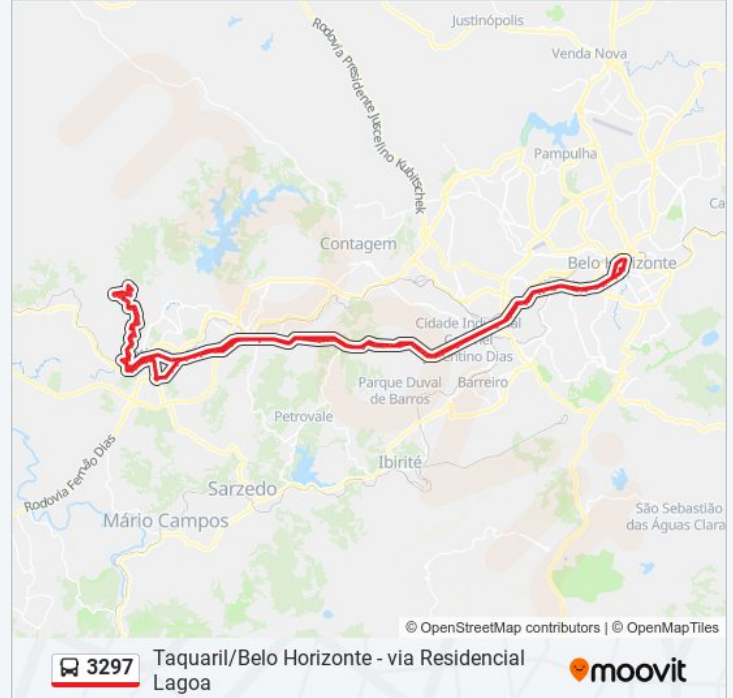

Sentido: Taquaril ⇌ B.H.

169 pontos

[VER OS HORÁRIOS DA LINHA](#)

Av. Chico Mendes, 258 | Ponto Final Do Taquaril

Av. Chico Mendes, 400

Av. Sabará, 45

Rua Maria Augusta Martins, 50

Rua Maria Augusta Martins, 430

Rua Pouso Alto, 466

Rua Marechal Arthur Da Costa E Silva, 330

Rua Rafael Veneroso, 535

Rua Artur Trindade, 1055

Rua Artur Trindade, 837

Rua Artur Trindade, 635

Rua Artur Trindade, 265

Rua Artur Trindade, 5

Rossetti

Antes Do Viaduto Da Av. Bandeirantes

Censa - Centro Especializado Nossa Senhora D'Assumpção

Antiga Garagem Santa Edwiges Antes Dos Correios

Próximo Aos Correios Cdd Betim

Partage Shopping Betim (Ponto Externo)

Br-381 Rod. Fernão Dias, Km 491 Norte | Trevo Do

Contorno De Betim

Denso

Viaduto Do Ptb Sentido Bh

Acesso A Sada/Fiat Portarias 5,4,3 - Sentido Belo Horizonte

Raízen Combustíveis

Passarela Acesso Posto Barra/Supergasbrás