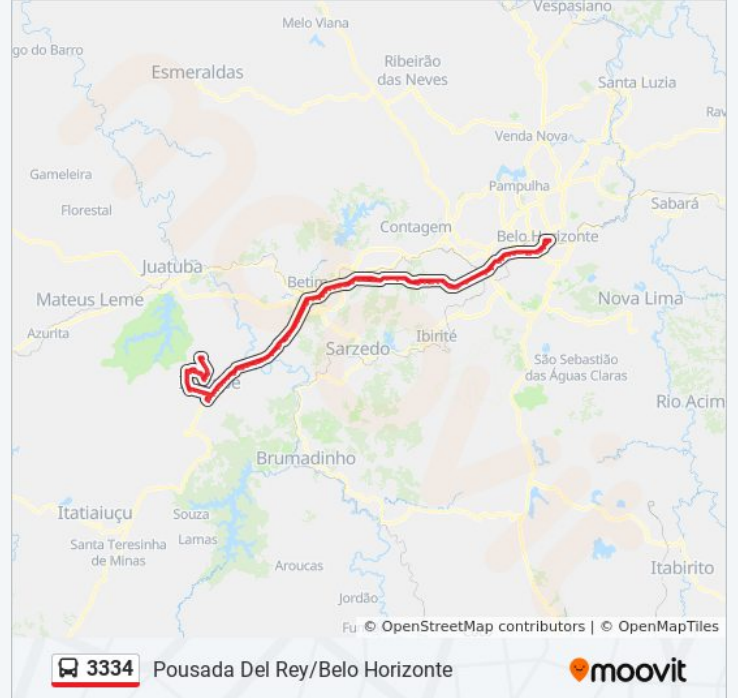

Sentido: Igarapé ⇄ B.H.

225 pontos

[VER OS HORÁRIOS DA LINHA](#)

Rua Domingos Quaresma Da Silva, 60 | Ponto Final Do Bairro Pousada Del Rey

Av. Professor Lafayette Rodrigues Pereira, 1425

Av. Professor Lafayette Rodrigues Pereira, 993

Av. Professor Clóvis Salgado, 715

Rua Alexandre Nunes, 215 | Praça Das Lavadeiras

Pça. Iancu Steuman, 25 | Terminal Das Linhas Municipais

Av. Gov. Valadares, 515

Av. Gov. Valadares, 215

Av. Gov. Valadares, 121

Av. Bernadino Da Silva Couto, 1649

Av. Bernadino Da Silva Couto, 1701

Av. Bernadino Da Silva Couto, 639

R. Perina Venceslau Do Prado, 309

R. Perina Venceslau Do Prado, 1049

Rua Perina Venceslau Do Prado, 601

R. Perina Venceslau Do Prado, 233

R. Perina Venceslau Do Prado, 955

R. Perina Venceslau Do Prado, 805 | Posto
Transabril II - Sentido B.H.

Br-381 Rod. Fernão Dias, Km 509,8 Norte

Br-381 Rod. Fernão Dias, Km 508,9 Norte | Entr.
Para Bicas Velha