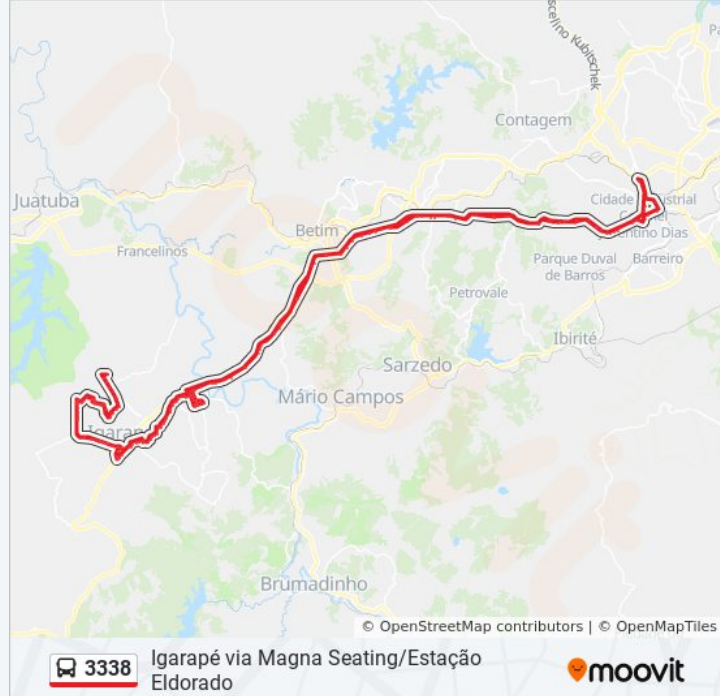

Av. Chica Da Silva, 561

Av. Chica Da Silva, 391

Av. Chica Da Silva, 189

Av. Professor Clóvis Salgado, 2305

Av. Professor Clóvis Salgado, 20375

Terminal Rodoviário De Igarapé

Av. Professor Clóvis Salgado, 1545

Pça. Iancu Steuman, 25 | Terminal Das Linhas Municipais

Av. Gov. Valadares, 515

Av. Gov. Valadares, 215

Av. Gov. Valadares, 121

Av. Bernadino Da Silva Couto, 1649

Av. Bernadino Da Silva Couto, 1701

Av. Bernadino Da Silva Couto, 639

R. Perina Venceslau Do Prado, 309

Av. Silva Couto, 90

Rua Kares Vanes Neto, 61

Rua Geraldo Silva Couto, 250

Rua Geraldo Silva Couto, 80

Rua Geraldo Silva Couto, 260

Rua José Francisco Das Neves, 77

Rua Belo Horizonte, 300

Av. Doutor Rossini De Minas, 180

Av. Doutor Rossini De Minas, 330

Av. Doutor Rossini De Minas, 466

Av. Doutor Rossini De Minas, 684

Av. Doutor Rossini De Minas, 820

Rua Sergipe, 531

Rua Sergipe, 251

Av. Maria Do Carmo, 815