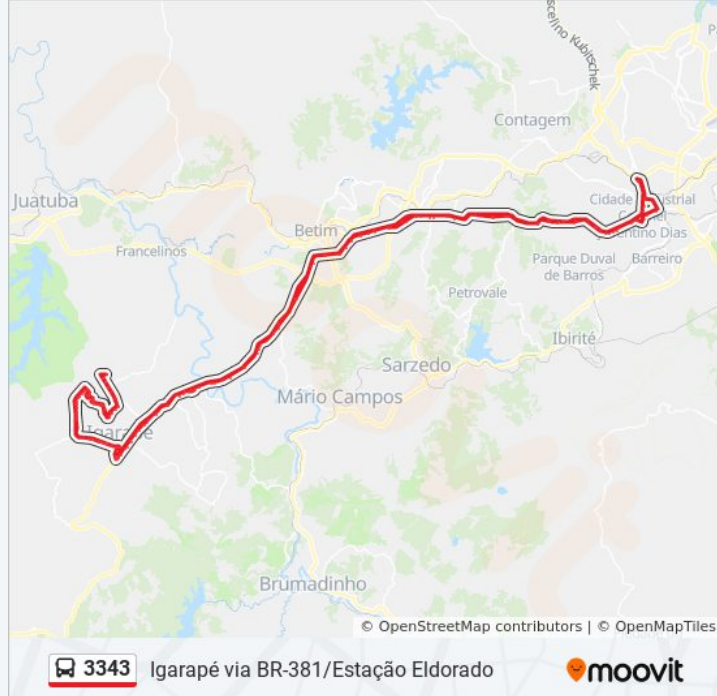

Rua Tarsila Do Amaral, 97

Rua Marquesa De Santos, 600

Rua Marquesa De Santos, 710-782

Rua Mem De Sá, 222

Rua Mem De Sá, 400

Av. Chica Da Silva, 1935

Av. Chica Da Silva, 1559

Av. Chica Da Silva, 1375

Av. Chica Da Silva, 1311

Av. Chica Da Silva, 1121

Av. Chica Da Silva, 977

Av. Chica Da Silva, 775

Av. Chica Da Silva, 561

Av. Chica Da Silva, 391

Av. Chica Da Silva, 189

Av. Professor Clóvis Salgado, 2305

Av. Professor Clóvis Salgado, 20375

Terminal Rodoviário De Igarapé

Av. Professor Clóvis Salgado, 1713

Av. Professor Clóvis Salgado, 1545

Av. Professor Clóvis Salgado, 1401

Av. Professor Clóvis Salgado, 1225

Av. Professor Clóvis Salgado, 1015

Av. Professor Clóvis Salgado, 967

Av. Professor Clóvis Salgado, 715

Rua Alexandre Nunes, 215 | Praça Das Lavadeiras

Pça. Iancu Steuman, 25 | Terminal Das Linhas Municipais

Av. Gov. Valadares, 515

Av. Gov. Valadares, 215

Av. Gov. Valadares, 121

Av. Bernadino Da Silva Couto, 1649

Av. Bernadino Da Silva Couto, 1701