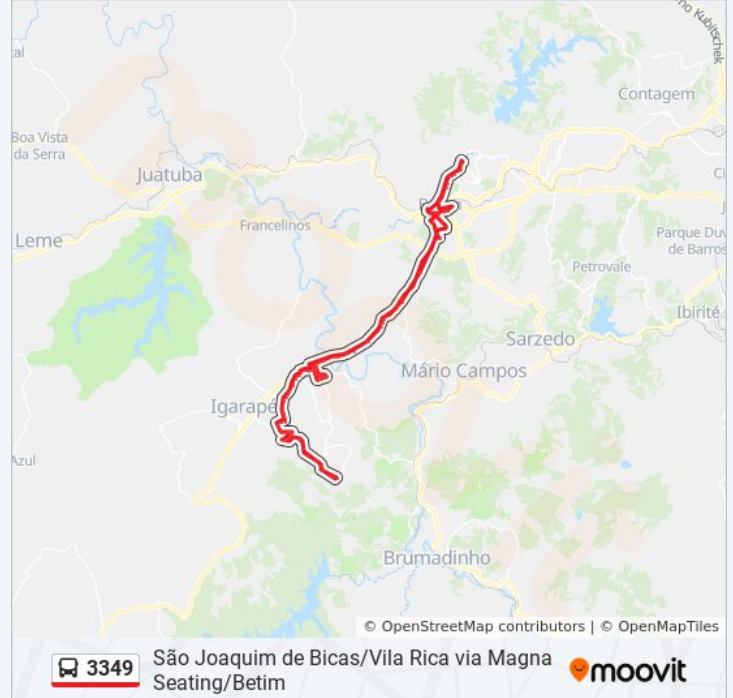

Rua Sergipe, 531

Rua Sergipe, 251

Av. Maria Do Carmo, 815

Rua Maranhão, 380

Avenida Jose Gabriel De Resende, 673

Rua José Gabriel De Rezende, 529

Rua José Gabriel De Rezende, 325

Rua José Gabriel De Rezende, 199

Rua José Gabriel De Rezende, 51

Br-381 Rod. Fernão Dias, Km 507,1 Norte

Br-381 Rod. Fernão Dias, Km 506,1 Norte | Entr.  
Charneca

Br-381 Rod. Fernão Dias, Km 505,9 Norte |  
Facchini

Br-381 Rod. Fernão Dias, Km 505 Norte