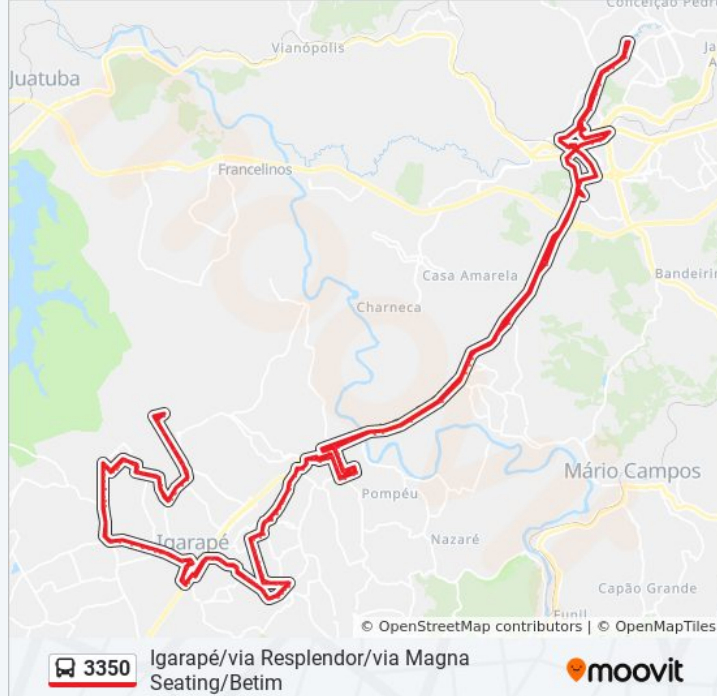

Av. Professor Clóvis Salgado, 2305

Av. Professor Clóvis Salgado, 20375

Terminal Rodoviário De Igarapé

Av. Professor Clóvis Salgado, 1545

Av. Professor Clóvis Salgado, 1401

Av. Professor Clóvis Salgado, 1225

Av. Gov. Valadares, 515

Av. Gov. Valadares, 215

Av. Gov. Valadares, 121

Av. Bernadino Da Silva Couto, 1649

Av. Bernadino Da Silva Couto, 1701

Av. Bernadino Da Silva Couto, 639

R. Perina Venceslau Do Prado, 309

Av. Silva Couto, 90

Av. Silva Couto, 450

Av. Silva Couto, 746

Av. Silva Couto, 364

Av. Silva Couto, 340

Estrada Municipal Igarapé, 371

Estrada Municipal Igarapé, 825-871

Rua São Geraldo, 54