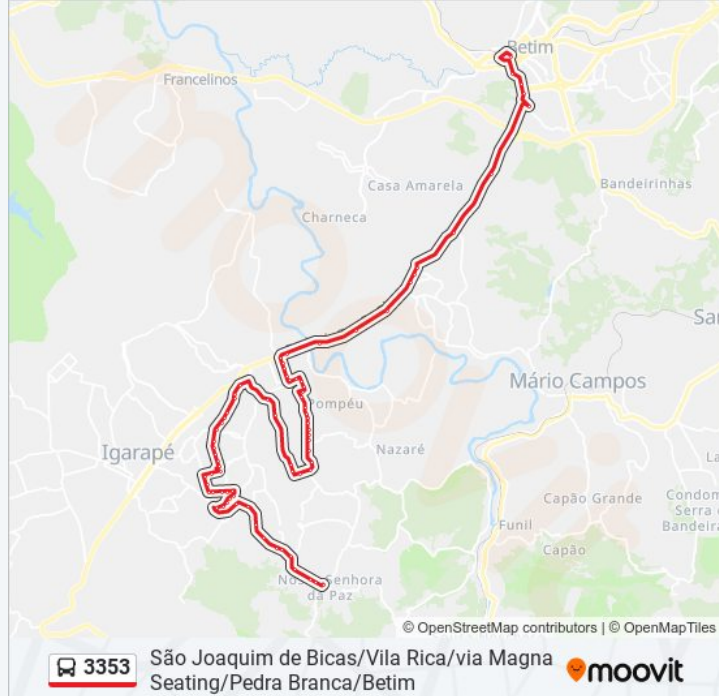

Rua São José, 1405

Rua Boa Esperança, 318

Rua Bom Sucesso, 310-458

Rua Carmo Da Cachoeira, 549

1500 Estrada São Joaquim De Bicas

1413 Estrada São Joaquim De Bicas

854-892 Rua Igarapé

Rua Igarapé, 697

Rua Igarapé, 527

Rua Igarapé, 405

Rua Igarapé, 285

Rua Igarapé, 155

Rua Igarapé, 95

Rua José Gabriel De Rezende, 1717 | Upa Bicas

Av. Antônio Monteiro Lara, 1125

Rua Mato Grosso, 545

Br-381 Rod. Fernão Dias, Km 507,1 Norte

Br-381 Rod. Fernão Dias, Km 506,1 Norte | Entr.  
Charneca

Br-381 Rod. Fernão Dias, Km 505 Norte

Br-381 Rod. Fernão Dias, Km 504 Norte

Rua Vereador Paulo Drumond, 700

Rua Vereador Paulo Drumond, 195

Rua Vereador Paulo Drumond, 350

Br-381 Rod. Fernão Dias, Km 501,1 Norte | Entr.  
Amg-0155 Para Mário Campos

Br-381 Rod. Fernão Dias, Km 499,2 Norte | Polícia  
Rodoviária Federal