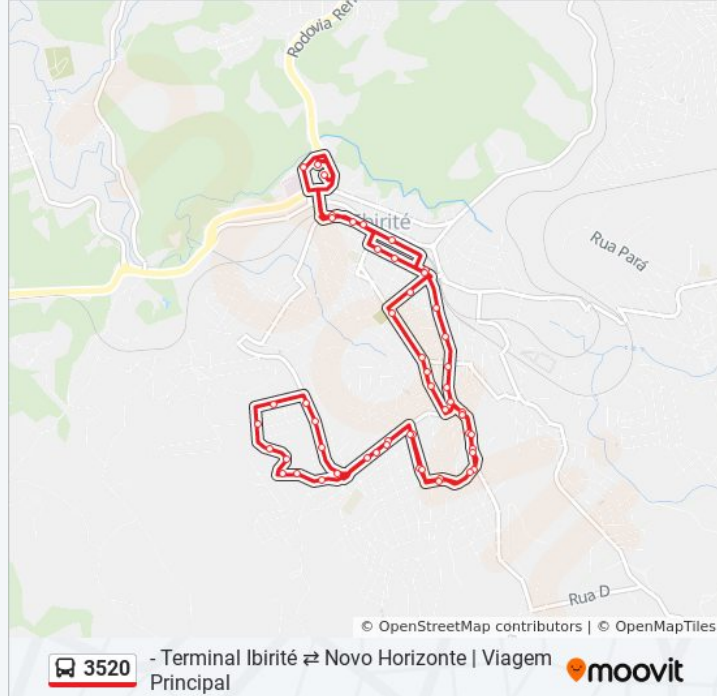

Av. Mauro Nunes Moreira, 963

Av. Mauro Nunes Moreira, 925

Avenida Mauro Nunes Moreira, 501 | Oposto Ao Velório Municipal

Rua Maria Do Rosário, 151 | Sindicato Dos Trabalhadores Rurais De Ibitité

Av. Otacílio Negrão De Lima, 30 | Fórum De Ibitité