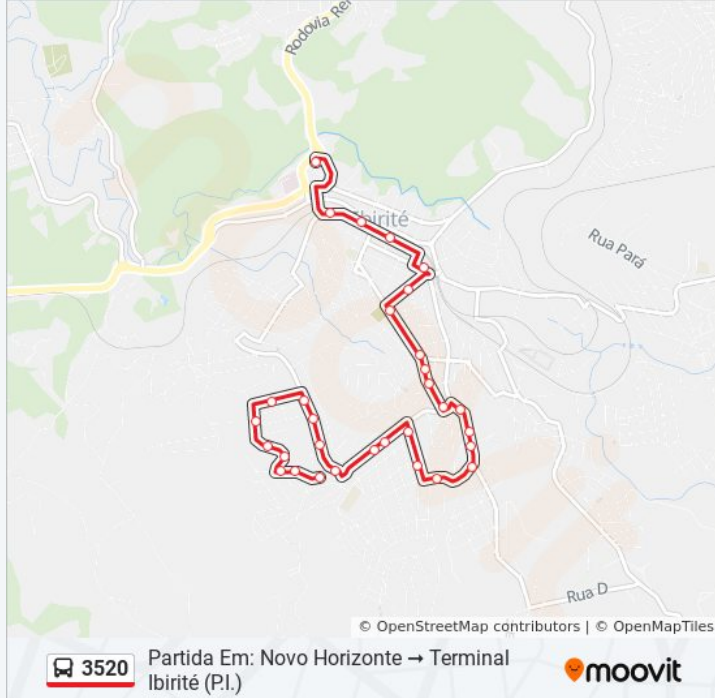

Sentido: Partida Em: Novo Horizonte Terminal Ibitité (P.I.)

Paradas: 32

Duração da viagem: 12 min

Resumo da linha:

Rua Freitas De Oliveira, 1111

Rua Freitas De Oliveira, 939 | Oposto A Vidraçaria

Rua Freitas De Oliveira, 761 | Oposto Ao Depósito Amorim

Avenida Mauro Nunes Moreira, 1275 | Oposto Ao Bar Da Sandra/Oficina Preditiva

Avenida Mauro Nunes Moreira, 1053 | Marcenaria E Oposto A Oficina De Lanternagem E Pintura

Av. Mauro Nunes Moreira, 963

Av. Mauro Nunes Moreira, 925

Avenida Mauro Nunes Moreira, 501 | Oposto Ao Velório Municipal

Rua Maria Do Rosário, 151 | Sindicato Dos Trabalhadores Rurais De Ibirité

Av. Otacílio Negrão De Lima, 30 | Fórum De Ibirité

Rua Artur Campos, 146 | Estação Ferroviária De Ibirité - Sentido Terminal

Rua Artur Campos, 400

Prefeitura De Ibirité Sentido Terminal Ibirité

Terminal Ibirité | Só Desembarque (Encerrando Viagem)

Os horários e os mapas do itinerário da linha de ônibus 3520 estão disponíveis, no formato PDF offline, no site: moovitapp.com. Use o [Moovit App](#) e viaje de transporte público por Belo Horizonte e Região! Com o Moovit você poderá ver os horários em tempo real dos ônibus, trem e metrô, e receber direções passo a passo durante todo o percurso!