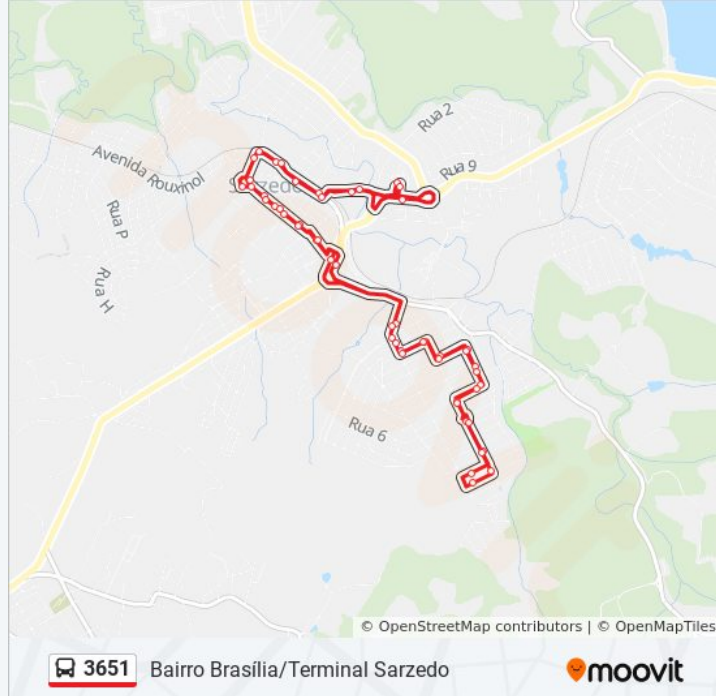

Avenida Juscelino Dias Magalhães, 139

Mg-040, Km 31,5 Norte

Rua José Batista Filho, 519

2-86 Rua José Batista Filho

251 Rua José Batista Filho

353-405 Rua José Batista Filho

489 Rua José Batista Filho

2-72 Rua Dos Ferroviários

343-405 Rua Eduardo Cozac

293 Rua Eduardo Cozac

Rua Eduardo Cozac, 15

Rua José Luiz Rezende, 150

Mg-040, Km 30,8 Norte | Em Frente Ao Terminal Sarzedo

Terminal Sarzedo | Desembarque Linhas Alimentadoras

**Sentido: Partida Em: Bairro Brasília Terminal Sarzedo (P.I.)**

24 pontos

[VER OS HORÁRIOS DA LINHA](#)

905-973 Rua Iolanda Martins

707-761 Rua Iolanda Martins

579-649 Rua Iolanda Martins

1-207 Rua Maria Luiza

230-300 Rua Olegário Maciel

377-451 Rua Olegário Maciel

260 Rua Augusto De Lima

213-407 Rua José Batista

Rua Iolanda Barbosa, 129

Rua Iolanda Barbosa, 45

Avenida Juscelino Dias Magalhães, 139

Mg-040, Km 31,5 Norte

Rua José Batista Filho, 519

2-86 Rua José Batista Filho