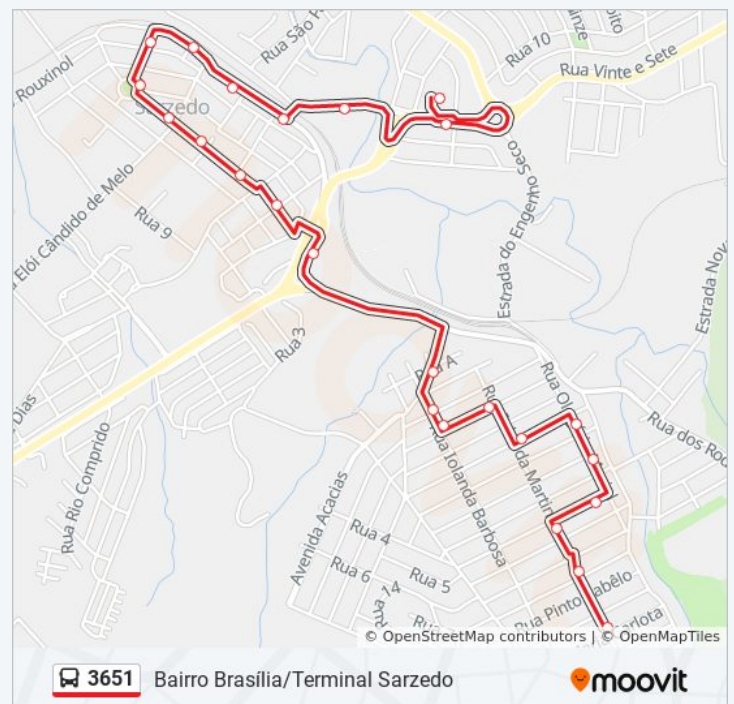

260 Rua Augusto De Lima

213-407 Rua José Batista

Rua Iolanda Barbosa, 129

Rua Iolanda Barbosa, 45

Avenida Juscelino Dias Magalhães, 139

Mg-040, Km 31,5 Norte

Rua José Batista Filho, 519

2-86 Rua José Batista Filho

Mg-040, Km 30,8 Norte | Em Frente Ao Terminal Sarzedo

Terminal Sarzedo | Desembarque Linhas Alimentadoras

**Sentido: Só Ida: Terminal Sarzedo Bairro Brasília (R.I.)**

24 pontos

**Horários da linha de ônibus 3651**

Tabela de horários sentido Partida Em: Bairro Brasília Terminal Sarzedo (P.I.)

domingo	Fora de Operação
segunda-feira	04:00
terça-feira	04:00
quarta-feira	04:00
quinta-feira	04:00
sexta-feira	04:00
sábado	Fora de Operação

**Informações da linha de ônibus 3651**

**Sentido:** Partida Em: Bairro Brasília Terminal Sarzedo (P.I.)

**Paradas:** 24

**Duração da viagem:** 21 min

**Resumo da linha:**

**Horários da linha de ônibus 3651**