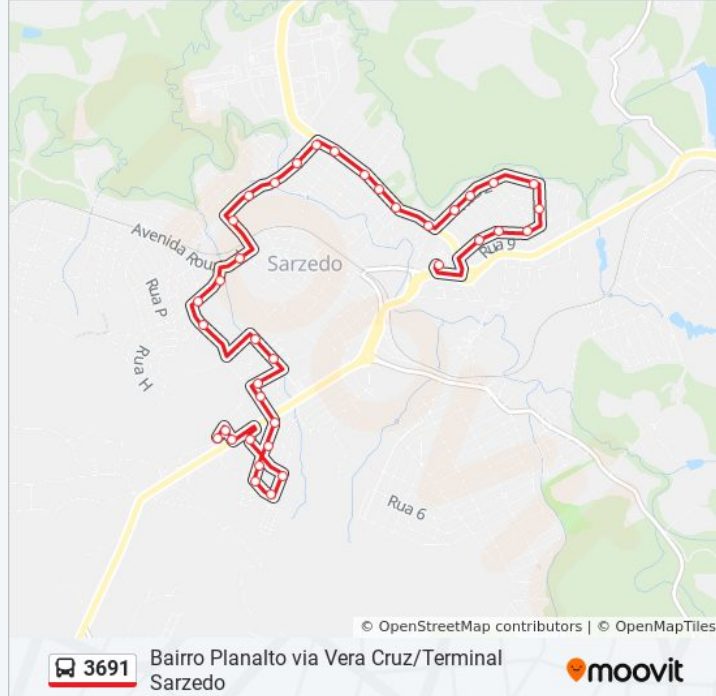

2-164 Rua Via Central Um

Rua Belo Horizonte, 33

Rua Dó-Ré-Mi, 195

Rua Dó-Ré-Mi, 35

Avenida Rouxinol, 134

Rua Cláudio Manoel Da Costa, 232

4 Rua Antônio Dias Santos

### Informações da linha de ônibus 3691

**Sentido:** Planalto Via Vera Cruz-São Pedro  
Terminal Sarzedo (P.I.)

**Paradas:** 37

**Duração da viagem:** 35 min

**Resumo da linha:**

Avenida Raimundo Moreira, 100

Avenida Raimundo Moreira, 258

Av. Raimundo Moreira, 476

Av. São Lucas, 66

Av. São Lucas, 350

Av. São Lucas, 440

Av. São Lucas, 642

Av. São Lucas, 325

347 Rua Antônio Dias Santos

Rua Dois, 1282

Rua Dezoito, 10-16

Rua Dois, 1748

Rua Vinte E Três, 265

Rua Dez, 537

282 Rua Antônio Dias Santos

109 Rua Antônio Dias Santos

Terminal Sarzedo | Desembarque Linhas Alimentadoras