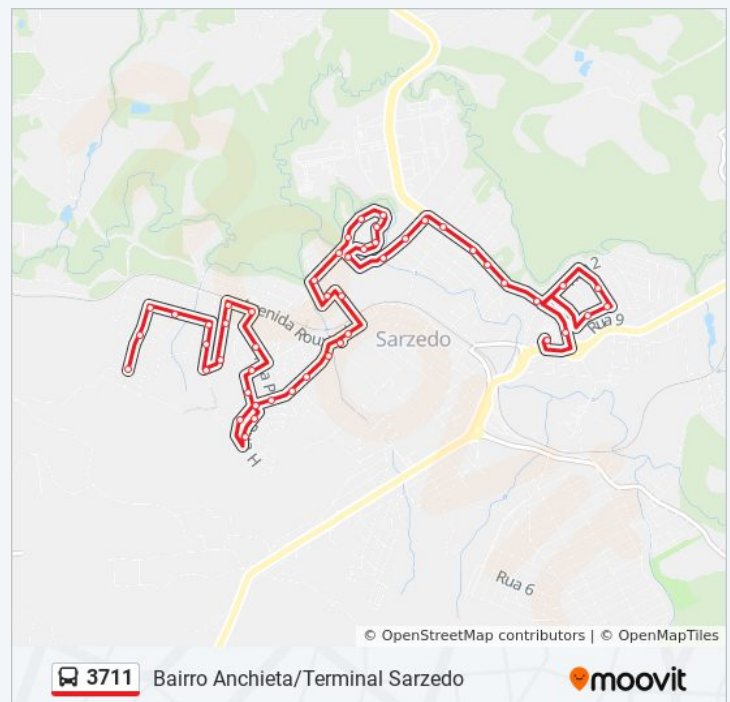

Tabela de horários sentido Partida Em: Jardim Anchieta Terminal Sarzedo (P.I.)

domingo 05:00

segunda-feira 04:00 - 04:40

Rua Maria Gonçalves Da Silva, 79
Rua Maria Gonçalves Da Silva, 99
Rua Elgita Vieira Da Silva, 185
Rua Rosalino E Rosa, 218
Rua Rosalino E Rosa, 316
Rua 17, 51
Rua Belmiro Gomes, 2-46
Rua Belmiro Gomes, 135
Rua Belmiro Gomes, 45
Rua José Firmiano, 30
138 Rua Antônio Dias Santos
Rua Z, 52
Rua José Firmiano, 448
Rua Onofre Gonçalves Viana, 87
Rua C, 90
Rua C, 234
Rua Onofre Gonçalves Viana, 220
Rua Onofre Gonçalves Viana, 310
Rua Dó-Ré-Mi, 266
Rua Dó-Ré-Mi, 195
Rua Dó-Ré-Mi, 35
Rua João De Barro, 57-131
Avenida Rouxinol, 134
Rua Cláudio Manoel Da Costa, 232
Rua Angelim, 280
Avenida Flamboyant, 740
Avenida Flamboyant, 612
Avenida B, 512
Avenida B, 1769
Avenida B, 236
Avenida B, 650
Avenida B, 284
Avenida B, 06

terça-feira	04:00 - 04:40
quarta-feira	04:00 - 04:40
quinta-feira	04:00 - 04:40
sexta-feira	04:00 - 04:40
sábado	04:35

Informações da linha de ônibus 3711

Sentido: Partida Em: Jardim Anchieta Terminal Sarzedo (P.I.)

Paradas: 49

Duração da viagem: 26 min

Resumo da linha:

Rua Pau Brasil, 155

Avenida Raimundo Moreira, 100

Avenida Raimundo Moreira, 258

Av. Raimundo Moreira, 476

Av. São Lucas, 66