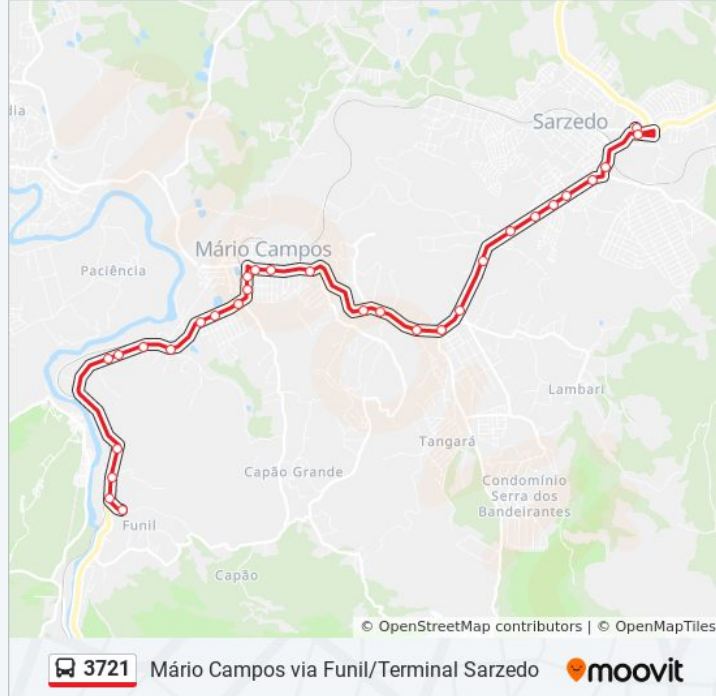

**Sentido: Só Ida: Terminal Sarzedo Funil (R.I.)**

30 pontos

[VER OS HORÁRIOS DA LINHA](#)

Terminal Sarzedo | Embarque Linhas Alimentadoras

Mg-040, Km 31,5 Sul

Mg-040, Km 31,8 Sul

Mg-040, Km 32,2 Sul

Mg-040, Km 32,5 Sul