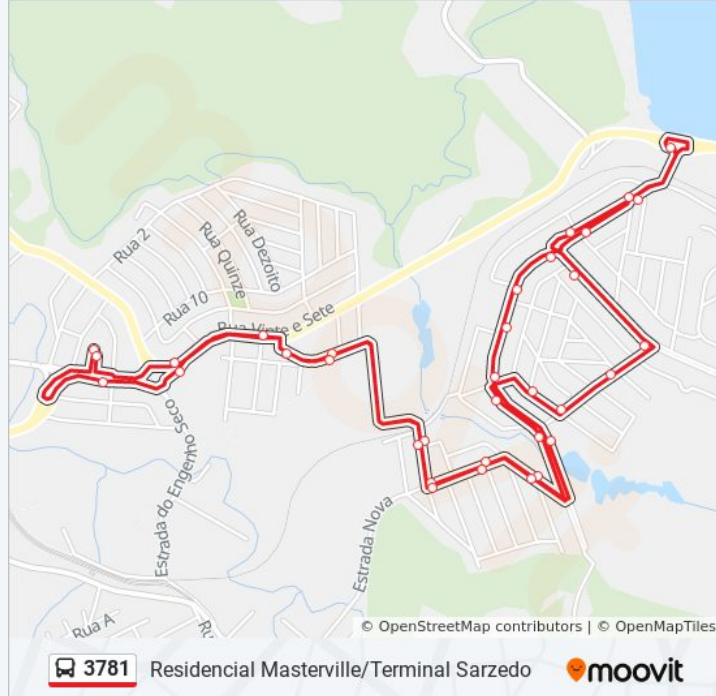

Sentido: - Terminal Sarzedo ⇌ Residencial Masterville | Ida & Volta

Paradas: 34

Duração da viagem: 30 min

Resumo da linha:

Avenida Palmeiras, 200

Avenida Das Acácias, 84-186

Avenida Das Acácias, 414

Alameda Das Flamboyants, 174

Alameda Dos Flamboyants

Rua Alameda Das Garças, 69-199

Avenida Palmeiras, 2370-2594

Avenida Palmeiras, 4836-4868

Alameda Das Quaresmeiras, 56

Alameda Das Siremas, 46

Alameda Das Siremas, 172-296

Alameda Das Quaresmeiras, 12

Rua Santa Efigênia, 365-431

Mg-040, Km 30,2 Sul

Mg-040, Km 30,5 Sul

Terminal Sarzedo | Desembarque Linhas Alimentadoras

Sentido: Partida Em: Residencial Masterville Terminal Sarzedo (P.I.)

17 pontos

[VER OS HORÁRIOS DA LINHA](#)

Mg-040, Km 28,6 Norte | Acesso Ao Bairro Masterville

Avenida Palmeiras, 3234-3236

Avenida Palmeiras, 200

Avenida Das Acácias, 84-186

Avenida Das Acácias, 414

Alameda Das Flamboyants, 174

Alameda Dos Flamboyants