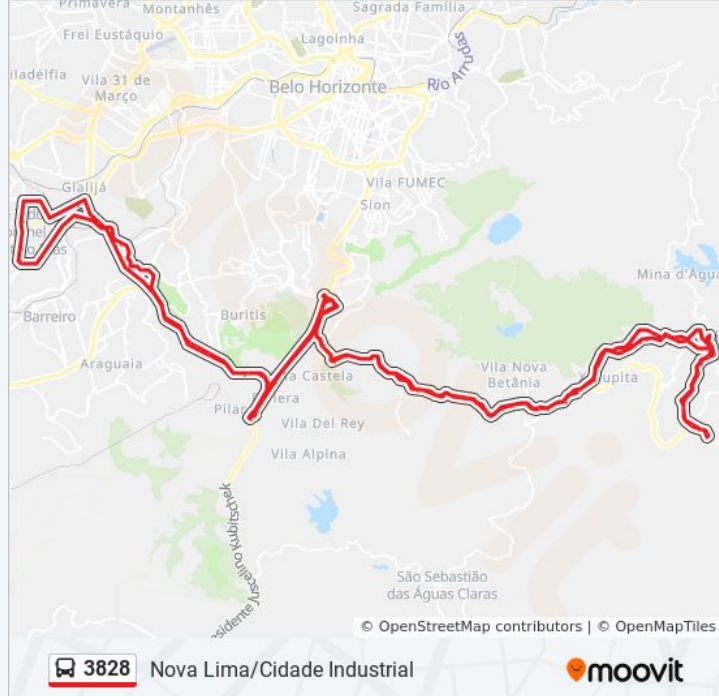

Anel Rodoviário, 336 | Dcml/Cummins

Anel Rdv. Celso Mello Azevedo, 824

Anel Rdv. Celso Mello Azevedo, 2120

Anel Rdv. Celso Mello Azevedo, 2488

Anel Rdv. Celso Mello Azevedo, 2708

Anel Rdv. Celso Mello Azevedo, 3500

Anel Rdv. Celso Mello Azevedo, 4080

Av. Sen. Eliseu Rezende, 100

Av. Sen. Eliseu Rezende, 500

Av. Teresa Cristina, 8200

Av. Teresa Cristina, 8450

Avenida Teresa Cristina, 11012

Av. Teresa Cristina, 11200

Avenida Teresa Cristina, 950