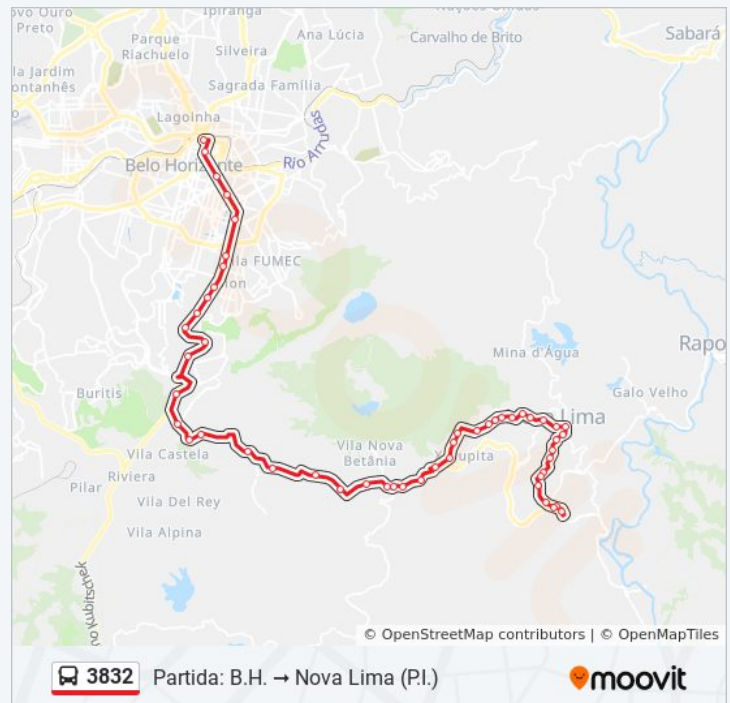

Av. Presidente Kennedy, 1265

segunda-feira	16:45 - 18:05
terça-feira	16:45 - 18:05
quarta-feira	16:45 - 18:05
quinta-feira	16:45 - 18:05
sexta-feira	16:45 - 18:05
sábado	Fora de Operação

Informações da linha de ônibus 3832

Sentido: Partida: B.H. Nova Lima (P.I.)

Paradas: 51

Duração da viagem: 90 min

Resumo da linha:

Av. Presidente Kennedy, 665

Av. Presidente Kennedy, 227

Av. Presidente Kennedy, 35

Rua Padre Couto, 89