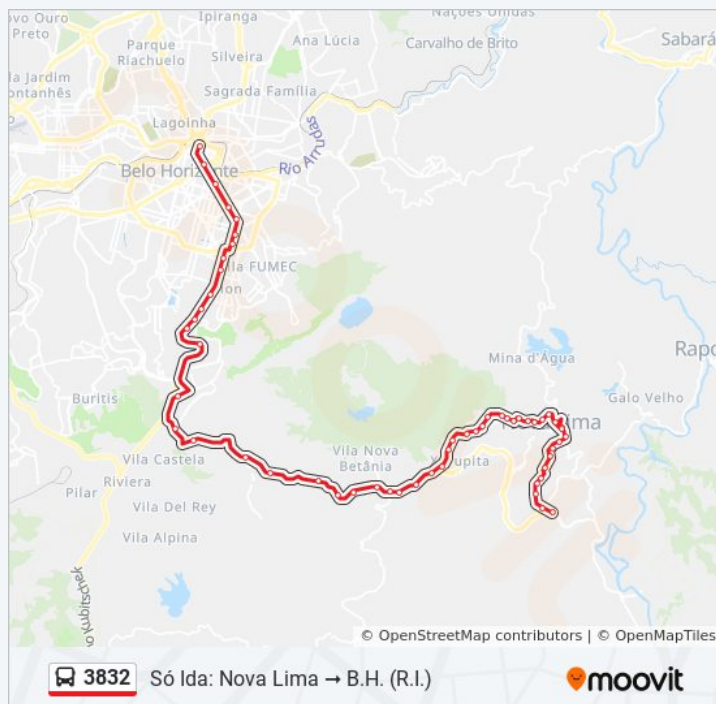

Av. Presidente Kennedy, 1994

Av. Presidente Kennedy, 2600

Av. Presidente Kennedy, 3000

Mg-030, Km 18,6 Norte

Mg-030, Km 17,8 Norte

Mg-030, Km 17,5 Norte

Mg-030, Km 17,1 Norte

Mg-030, Km 16,4 Norte

Mg-030, Km 15,9 Norte

Mg-030, Km 15,1 Norte

Mg-030, Km 13,6 Norte

Informações da linha de ônibus 3832

Sentido: Só Ida: Nova Lima B.H. (R.I.)

Paradas: 55

Duração da viagem: 91 min

Resumo da linha:

Mg-030, Km 12,7 Norte | Colegio Santo
Agostinho - Unidade Nova Lima

Mg-030, Km 11 Norte | Serena Mall

Mg-030, Km 10 Norte | Trevo Das Seis Pistas

Via Stael Mary Bicalho Motta Magalhães, 355

Br-356, Km 3.3 Norte, 3001 | Oposto Ao Ponteio
Lar Shopping (Acesso Pelo Túnel)