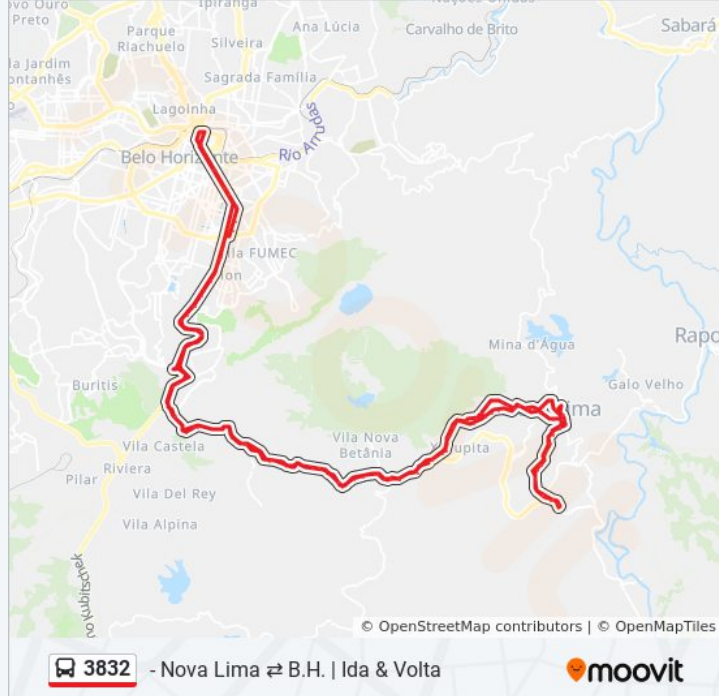

Rua Celso Clark Lima, 50

Rua Celso Clark Lima, 82

Rua Celso Clark Lima, 250

Av. Geraldo Dias Borges, 500

Av. Geraldo Dias Borges, 630

Av. Geraldo Dias Borges, 922

Av. Geraldo Dias Borges, 1124

Av. Presidente Kennedy, 1310

Av. Presidente Kennedy, 1994

Av. Presidente Kennedy, 2600

Av. Presidente Kennedy, 3000

Mg-030, Km 18,6 Norte

Mg-030, Km 17,8 Norte

Mg-030, Km 17,5 Norte

Mg-030, Km 17,1 Norte

Mg-030, Km 16,4 Norte

Mg-030, Km 15,9 Norte

Mg-030, Km 15,1 Norte

Mg-030, Km 13,6 Norte

Mg-030, Km 12,7 Norte | Colegio Santo Agostinho - Unidade Nova Lima

Mg-030, Km 11 Norte | Serena Mall

Mg-030, Km 10 Norte | Trevo Das Seis Pistas

Via Stael Mary Bicalho Motta Magalhães, 355

Br-356, Km 3.3 Norte, 3001 | Oposto Ao Ponteio Lar Shopping (Acesso Pelo Túnel)

Br-356, Km 2,4 Norte, 2501 | Entr. Para O Belvedere

Av. Nsa. Do Carmo, 2165 | Morro Do Papagaio

Av. Nsa. Do Carmo, 1825 | Condomínio 2

Av. Nsa. Do Carmo, 1255 | Break Break

Av. Nsa. Do Carmo, 555 | Igreja Do Carmo 2

Av. Nsa. Do Carmo, 221 | Galeria Carmo Sion 2

Rua Prof. Moraes, 595 Com Antônio De Albuquerque