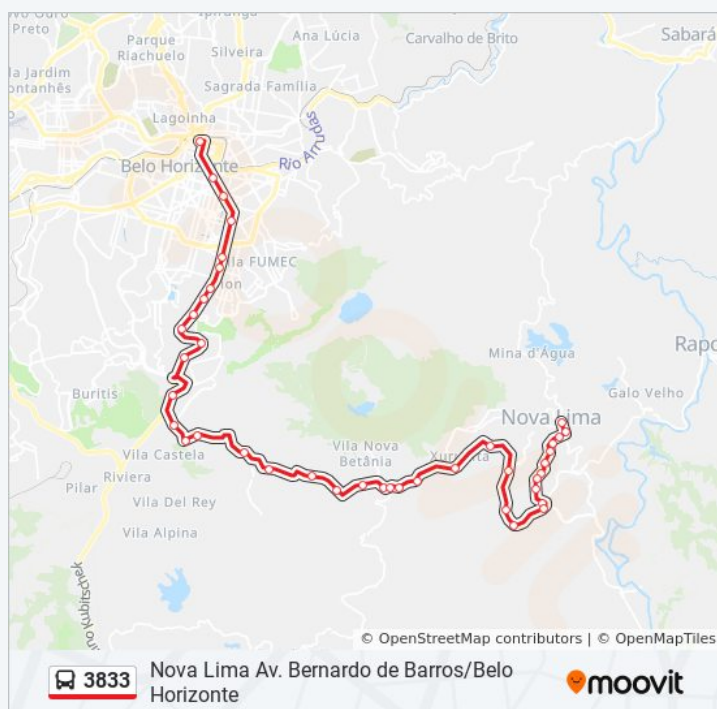

Sentido: Partida Em: B.H. Nova Lima (P.I.)

Paradas: 41

Duração da viagem: 57 min

Resumo da linha:

Mg-030, Km 17,8 Sul

Mg-030, Km 18,6 Sul

Mg-030, Km 19,7 Sul

Mg-030, Km 20,9 Sul | Trevo Das Quintas