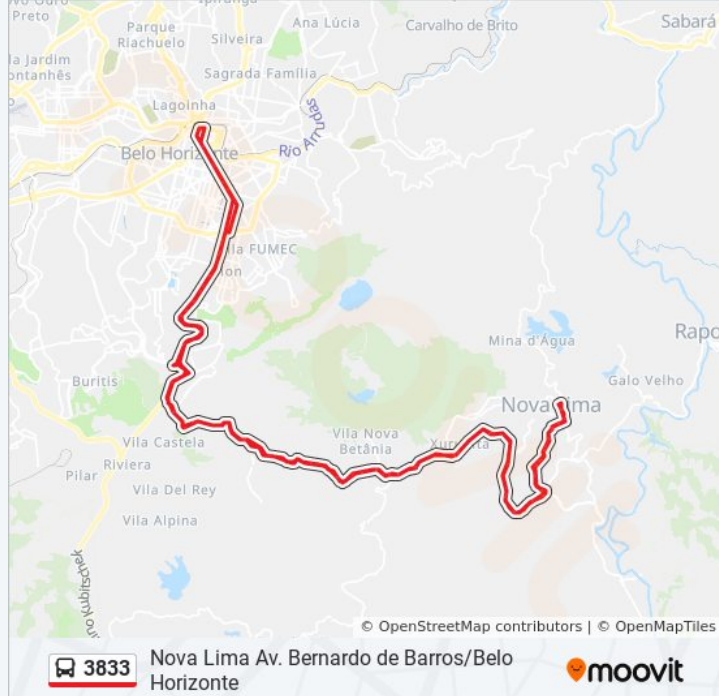

Av. Nsa. Do Carmo, 1356 | Epa Plus

Av. Nsa. Do Carmo, 1690 | Verdemar 2

Avenida Nossa Senhora Do Carmo, 2190 |
Aglomerado Santa Lúcia Sentido Bh Shopping

Br-356, Km 2,6 Sul, 2906 | Super Nosso Gourmet

Br-356, Km 3.4 Sul, 2500 | Ponteio Lar Shopping

Br-356, Km 4,1 Sul, 2750

Via Stael Mary Bicalho Motta Magalhães, 500

Mg-030, Km 10 Sul | Trevo Das Seis Pistas

Mg-030, Km 10,7 Sul | Vila Castela/Village
Terrasse

Mg-030, Km 11,1 Sul | Serena Mall

Mg-030, Km 12,7 Sul | Colegio Santo Agostinho -
Unidade Nova Lima