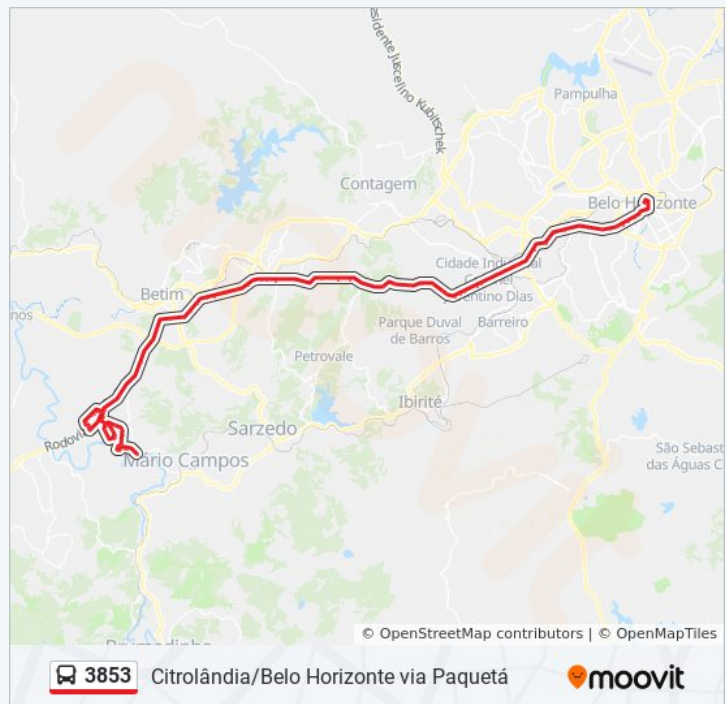

Br-381 Rod. Fernão Dias, Km 482,6 Sul |
Sucesso Caminhões

Viaduto Torino Sentido São Paulo

Supergasbras

Posto Br Pentágono

Passarela De Acesso A Sada/Fiat Portarias 5, 4
E 3 Sentido São Paulo

Sentido: Partida Em: B.H. Citrolândia Via
Paquetá (P.I.)

Paradas: 92

Duração da viagem: 111 min

Resumo da linha:

Br-381 Km 488 | Simpro/Codeme Atrás Da Teksid

Viaduto Do Ptb Sentido Shopping Partage/São Paulo

Posto Ptb

Porto Seco Industrial

Entroncamento Br-381 Rodovia Fernão Dias Com Contorno De Betim (Antes Do Partage Shopping/Rodoviária)