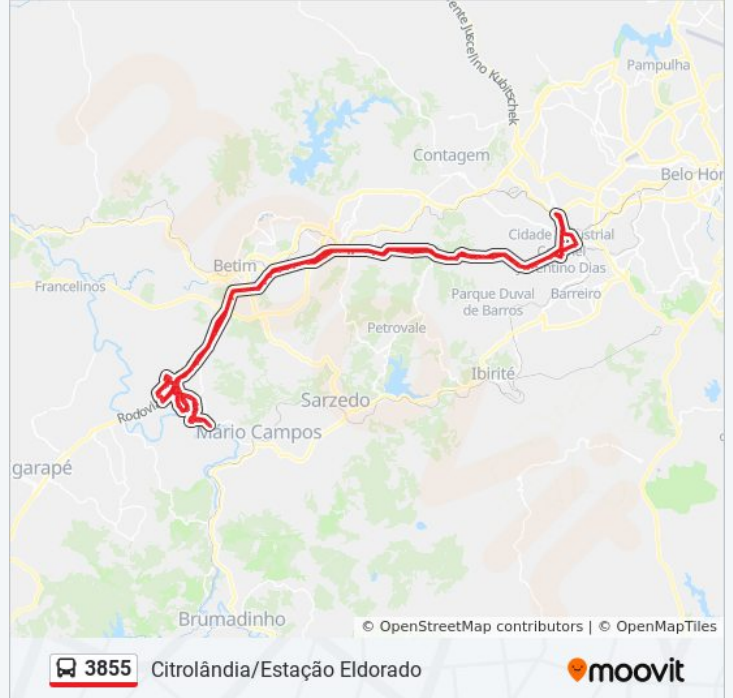

Av. Doutor José Mariano, 1069

Av. Doutor José Mariano, 833

Av. Doutor José Mariano, 625

Av. Antônio Perto Siqueira, 67

Av. Antônio Perto Siqueira, 48

Rua Regente Feijó, 111 | Sentido Belo Horizonte

Rua Elizabete Marques, 95 | Sentido Belo Horizonte

Rua Valê Verde, 537 | Sentido Belo Horizonte

Rua Augusto Dos Anjos, 820 | Sentido Belo Horizonte

Rua Humberto Campos, 724 | Sentido Belo Horizonte

Rua Antonio Loureto Flores, 537 | Sentido Belo Horizonte

Rua Vereador Paulo Drumond, 195

Rua Vereador Paulo Drumond, 350

Br-381 Rod. Fernão Dias, Km 501,5 Norte

Br-381 Rod. Fernão Dias, Km 501,1 Norte | Entr.

Amg-0155 Para Mário Campos

Br-381 Rod. Fernão Dias, Km 499,2 Norte |
Polícia Rodoviária Federal

Passarela De Acesso Ao Atacadão | Morada Do
Trevo

Passarela Acesso Ao Centro De Betim (Avenida
Jk/Praça Milton Campos)

Br-381 Rod. Fernão Dias, Km 495,3 Norte

Rossetti

Antes Do Viaduto Da Av. Bandeirantes