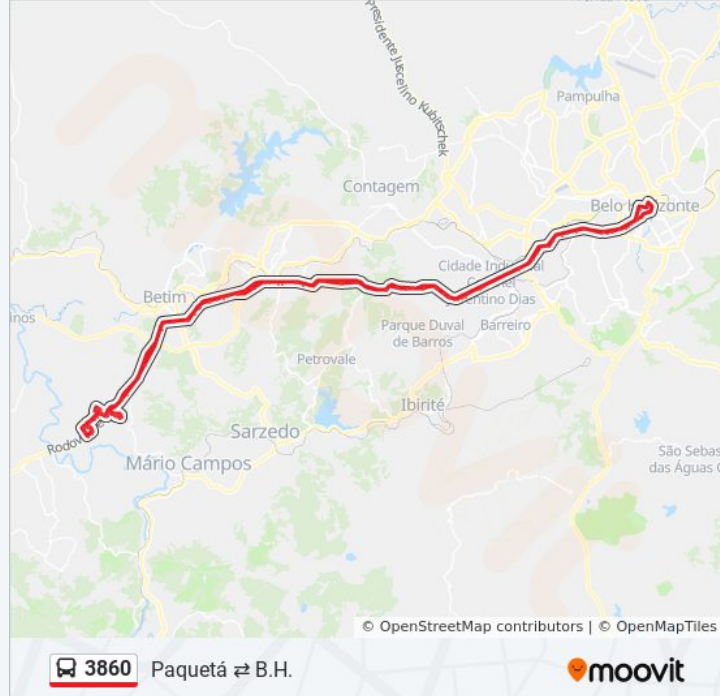

Rua Augusto Dos Anjos, 201 | Sentido Belo Horizonte

Rua Augusto Dos Anjos, 54 | Sentido Belo Horizonte

Rua Altir Lucas, 105 | Sentido Belo Horizonte

Rua Altir Lucas, 262 | Sentido Belo Horizonte

Rua Altir Lucas, 472 | Sentido Belo Horizonte

Rua Esmeralda Paula De Araújo, 72 | Sentido Belo Horizonte

Rua Esmeralda Paula De Araújo, 248 | Sentido Belo Horizonte

Rua Geraldo Teixeira De Siqueira, 95 | Sentido Belo Horizonte

Rua Altir Lucas, 19 | Sentido Belo Horizonte

Rua Altir Lucas, 251 | Sentido Belo Horizonte

Rua Augusto Dos Anjos, 65 | Sentido Belo Horizonte

Rua Augusto Dos Anjos, 220 | Sentido Belo Horizonte

Rua Vereador Paulo Drumond, 350

Br-381 Rod. Fernão Dias, Km 501,5 Norte

Br-381 Rod. Fernão Dias, Km 501,1 Norte | Entr. Amg-0155 Para Mário Campos

Br-381 Rod. Fernão Dias, Km 499,2 Norte | Polícia Rodoviária Federal

Passarela De Acesso Ao Atacadão | Morada Do Trevo

Passarela Acesso Ao Centro De Betim (Avenida Jk/Praça Milton Campos)

Br-381 Rod. Fernão Dias, Km 495,3 Norte

Rossetti

Antes Do Viaduto Da Av. Bandeirantes

Censa - Centro Especializado Nossa Senhora D'Assumpção

Antiga Garagem Santa Edwiges Antes Dos Correios

Próximo Aos Correios Cdd Betim

Partage Shopping Betim (Ponto Externo)

Br-381 Rod. Fernão Dias, Km 491 Norte | Trevo Do Contorno De Betim