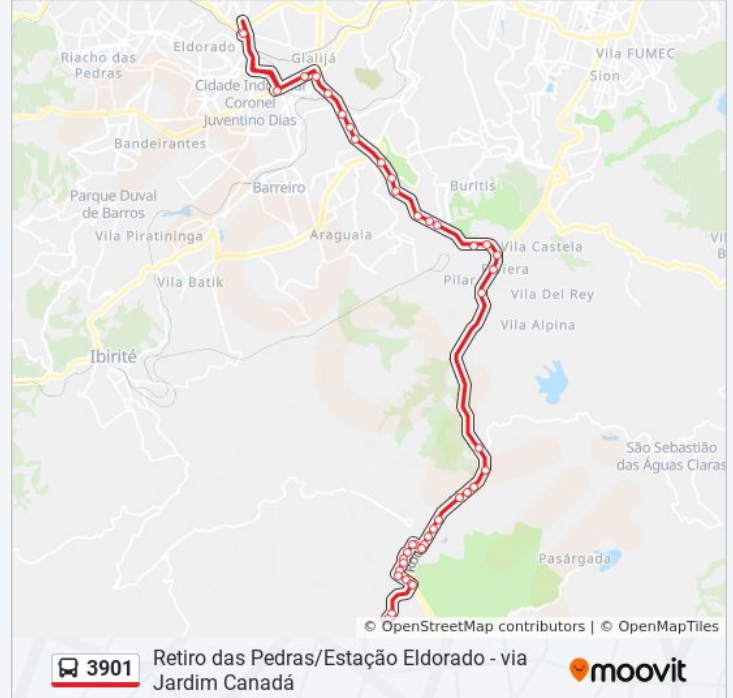

Br-040, Km 550,9 Sul

Av. Toronto, 84

Av. Toronto, 470 | Posto Chefão

Av. Toronto, 600 | Supermercado Verdemar

Av. Toronto, 782

Rua Labrador, 66

Rua Labrador, 236

Rua Natal, 46

Rua Sólon, 1000 | Condomínio Serra Dos Manacás

Portaria Do Condomínio Retiro Das Pedras

Sentido: Retiro Das Pedras Estação Eldorado

38 pontos

[VER OS HORÁRIOS DA LINHA](#)

Portaria Do Condomínio Retiro Das Pedras

Rua Paraíso, 265

Rua Natal, 485

Rua Natal, 319

Rua Natal, 75

Rua Labrador, 185

Rua Labrador, 15

Br-040, Km 552,4 Norte

Br-040, Km 552,2 Norte