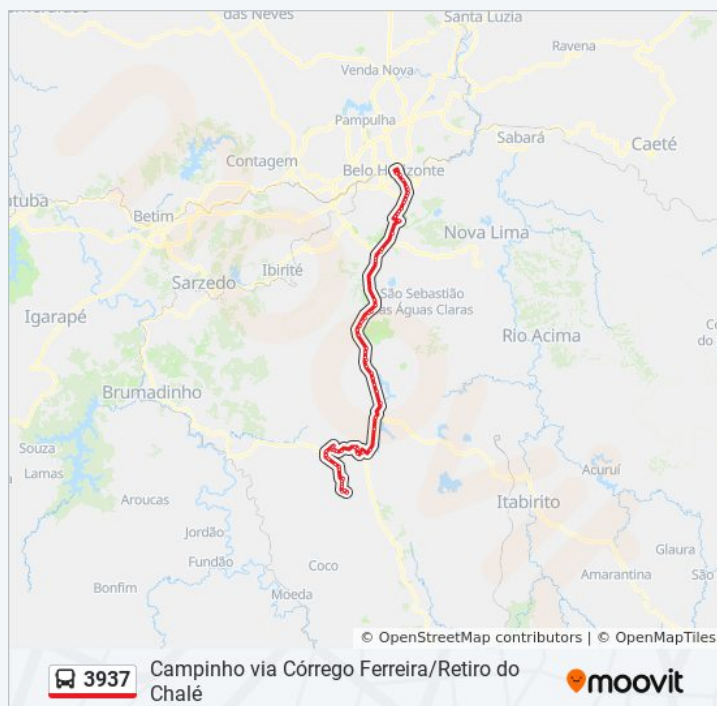

Rua 1, 668 | Ponto Final Da Linha 3937 No Campinho

Sentido: Campinho Via Córrego Ferreira B.H.

74 pontos

[VER OS HORÁRIOS DA LINHA](#)

Rua 1, 668 | Ponto Final Da Linha 3937 No Campinho

Rua 1, 740

Rua 1, 800

Rua 1, 1000

Rua 1, 1190

Rua Joaquim Silvério Da Silva, 10 | Acesso A Campinho, Sentido Palhano

Rua Joaquim Silvério Da Silva, 200

Rua Joaquim Silvério Da Silva, 500

Rua Joaquim Silvério Da Silva, 864

Rua Joaquim Silvério Da Silva, 950

Av. José Afonso Da Silva | Acesso A Carneiros, Sentido Palhano

Av. José Afonso Da Silva | Acesso A Braga, Sentido Palhano

Av. José Afonso Da Silva | Sentido Palhano

Av. Nsa. Da Conceição, 1215 | Super Tintas

Av. Nsa. Da Conceição, 8

Av. Nsa. Da Conceição, Sentido Córrego Ferreira

Av. Nsa. Da Conceição, Sentido Córrego Ferreira | Acesso A Marques

Rua Francisco Dos Santos, 14

Rua Francisco Dos Santos, 525

Rua Francisco Dos Santos, 475

Rua Francisco Dos Santos, 360

Rua Francisco Dos Santos, 140

Rua Rui Barbosa, 12

Rua Rui Barbosa, 20

Rua Rui Barbosa, 46

Horários da linha de ônibus 3937

Tabela de horários sentido Campinho Via Córrego Ferreira B.H.

domingo	Fora de Operação
segunda-feira	05:00 - 08:50
terça-feira	05:00 - 08:50
quarta-feira	05:00 - 08:50
quinta-feira	05:00 - 08:50
sexta-feira	05:00 - 08:50
sábado	05:00 - 08:50

Informações da linha de ônibus 3937

Sentido: Campinho Via Córrego Ferreira B.H.

Paradas: 74

Duração da viagem: 118 min

Resumo da linha: