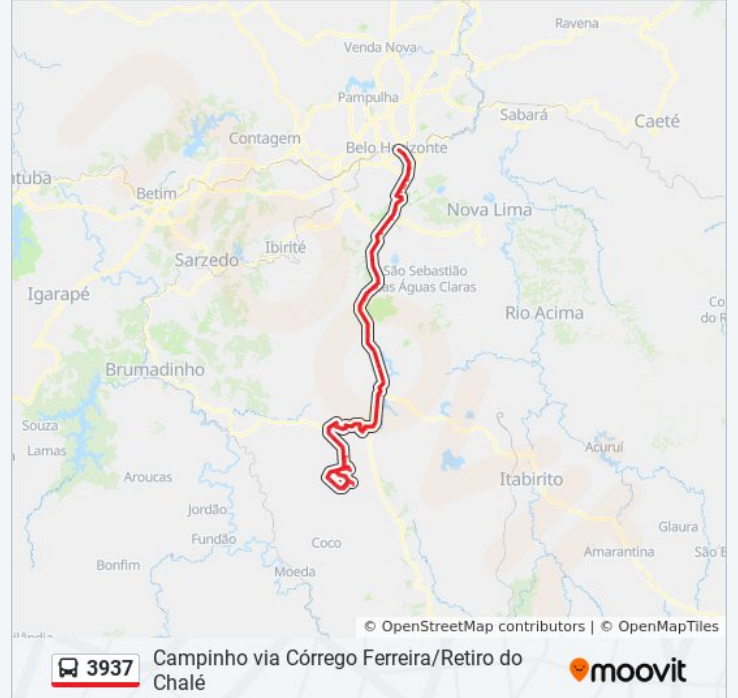

Br-040, Km 549,1 Sul | Entr. Amg-0160 Para Macacos

Br-040, Km 549,8 Sul

Br-040, Km 550,3 Sul

Br-040, Km 550,6 Sul

Br-040, Km 550,9 Sul

Av. Toronto, 84

Av. Toronto, 470 | Posto Chefão

Av. Toronto, 600 | Supermercado Verdemar

Av. Toronto, 782

Av. Toronto, 1020

Rua Paniop, 10 Com Av. Toronto

Rua Paniop, 300 | Espaço Província

Br-040, Km 555,5 Sul

Br-040, Km 556,4 Sul | Antiga Fábrica Da Skol

Br-040, Km 558,3 Sul | Posto E Hotel Água Boa

Br-040, Km 559 Sul | Lagoa Do Miguelão, Portaria B

Br-040, Km 559,5 Sul | Lagoa Do Miguelão Portaria C

Br-040, Km 560,4 Sul

Br-040, Km 561,8 Sul

Br-040, Km 563,5 Sul | Entr. Br-356 Para Alphaville/Ouro Preto

Br-040, Km 564,7 Sul | late Clube Lagoa Dos Ingleses

Br-040, Km 567,1 Sul | Entr. Para Retiro Do Chalé/Clube Serra Da Moeda

Estrada Nair Martins Drumond, 2001 | Acesso Ao Topo Do Mundo

Estrada Nair Martins Drumond, 1001 | Estalagem Do Mirante - Sentido Retiro Do Chalé

Estrada Nair Martins Drumond, 995

Estrada Nair Martins Drumond, 991 | Retiro Do Chalé, Portaria 1

Estrada Nair Martins Drumond, 299 | Condomínio Jardins

Estrada Nair Martins Drumond, 85