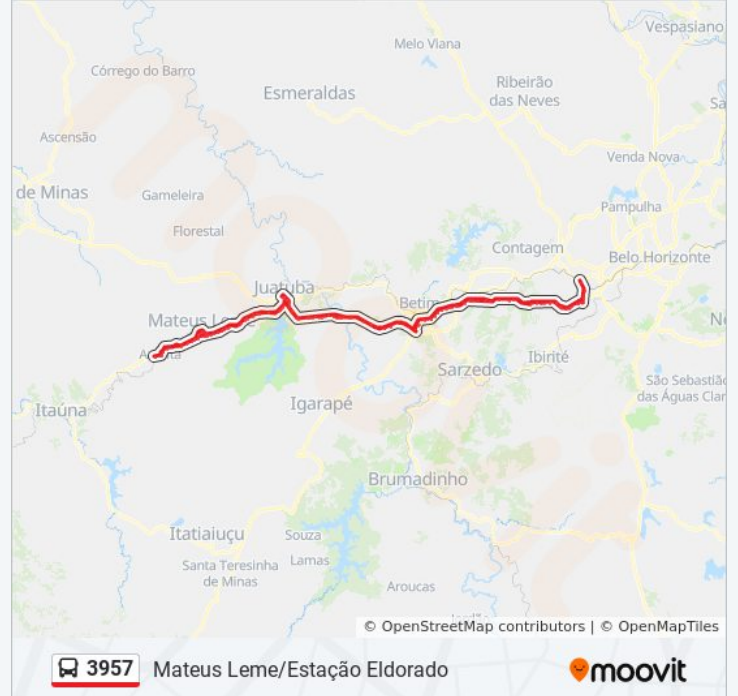

Av. Tânus Saliba, 7

Rua Antônio Dias, 45

Rua Mário Teixeira, 90

Rua Mário Teixeira, 100

Rua Mário Teixeira, 450

Mg-050, Km 57,1 Oeste | Entr. Para Juatuba

Após Trevo Mg-050/Br-262 | Presídio De Juatuba

Br-262 Km-367

Br-262 Km-367

Br-262 Km-365

Br-262 Km-365

Avenida Juscelino Kubitschek, 485

Tiberina Automotive Minas Gerais

Br-262 Km-363

Rua Minas Gerais, 40

Avenida João Pinheiro, 1331

Avenida João Pinheiro, 1103

Avenida João Pinheiro, 2270-2354

Avenida João Pinheiro, 2462-2530

Br-262 Km-360 | Posto E Churrascaria Beija-Flor

Br-262 Km-359 | Entrada Toshiba Betim

Br-262 Km-358 | Embraurb, Depois Da Toshiba

Br-262 Km-357 | Acesso Ao Pingo D'Agua

Br-262 Km-356 | Antes Do Posto De  
Combustível, Depois Da Rotatória

Br-262 Km-356 | Posto 358

Passarela De Acesso Ao Atacadão | Morada Do  
Trevo

Passarela Acesso Ao Centro De Betim (Avenida  
Jk/Praça Milton Campos)