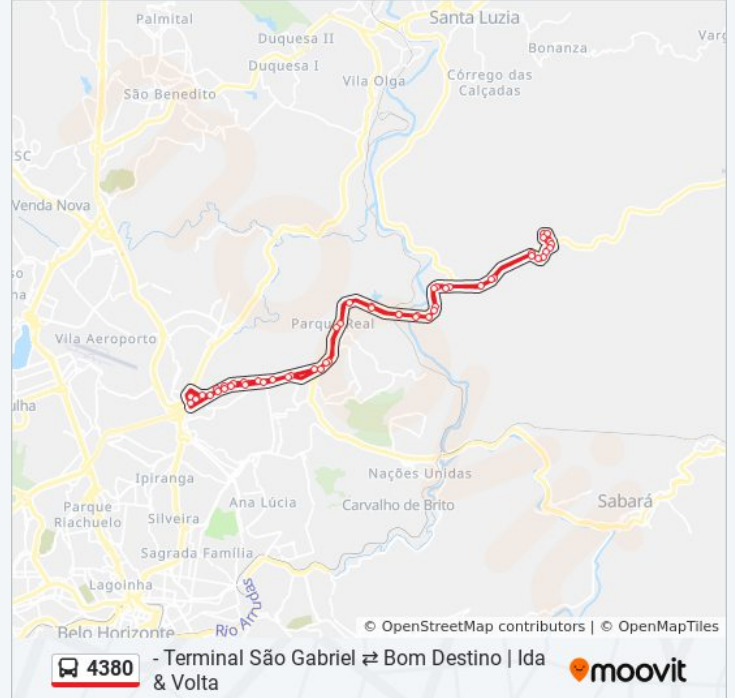

Br-381, Km 453,3 Norte

Rua Das Cabiúnas, 64

Rua Dos Pinheiros, 120

Rua Das Palmeiras, 355 | Escola Municipal Jaime Avelar Lima

Rua Dos Jacarandás, 415 | Ponto Final Do Bairro Bom Destino

Rua Dos Jequitibás, 15

Br-381, Km 449,8 Sul

Br-381, Km 458,1 Sul

Br-381, Km 458,5 Sul

Anel Rdv. Celso Mello Azevedo, 24591

Anel Rdv. Celso Mello Azevedo, 24109

Anel Rdv. Celso Mello Azevedo, 23665

Anel Rdv. Celso Mello Azevedo, 23289

Anel Rdv. Celso Mello Azevedo, 22987

Anel Rdv. Celso Mello Azevedo, 22749

Anel Rodoviário, 22499 | Puc Minas Campus São Gabriel

Rua São Gregório, 39

Terminal São Gabriel | Só Desembarque (Linhas Encerrando Viagem)

**Sentido: Partida Em: Bom Destino Terminal São Gabriel (P.I.)**