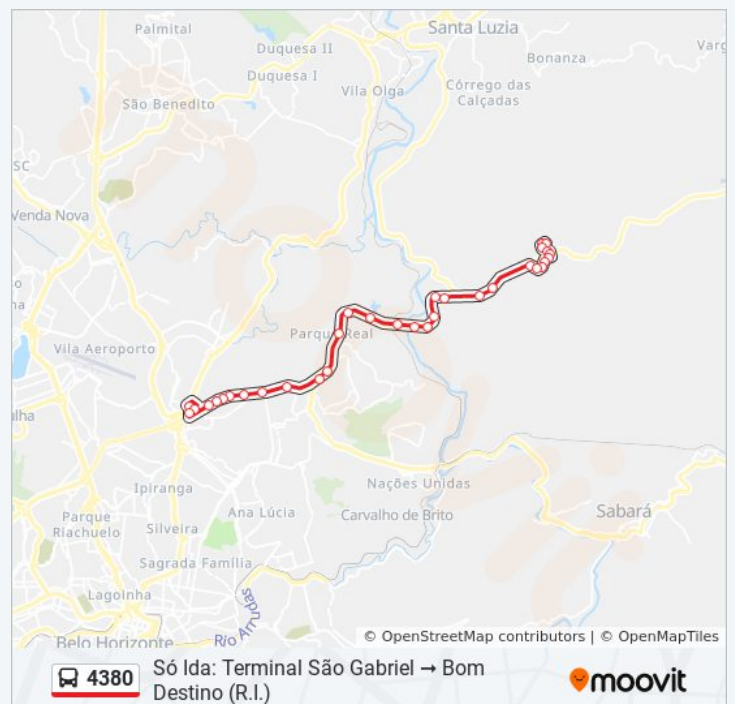

Br-381, Km 453,3 Norte

### Horários da linha de ônibus 4380

Tabela de horários sentido Só Ida: Terminal São Gabriel Bom Destino (R.I.)

Domingo	20:30
Segunda-feira	05:30 - 22:30
Terça-feira	05:30 - 22:30
Quarta-feira	05:30 - 22:30
Quinta-feira	05:30 - 22:30
Sexta-feira	05:30 - 22:30
Sábado	20:30

### Informações da linha de ônibus 4380

**Sentido:** Só Ida: Terminal São Gabriel Bom Destino (R.I.)

**Paradas:** 33

**Duração da viagem:** 30 min

**Resumo da linha:**

Rua Das Pitangueiras, 90

Rua Dos Limoeiros, 49