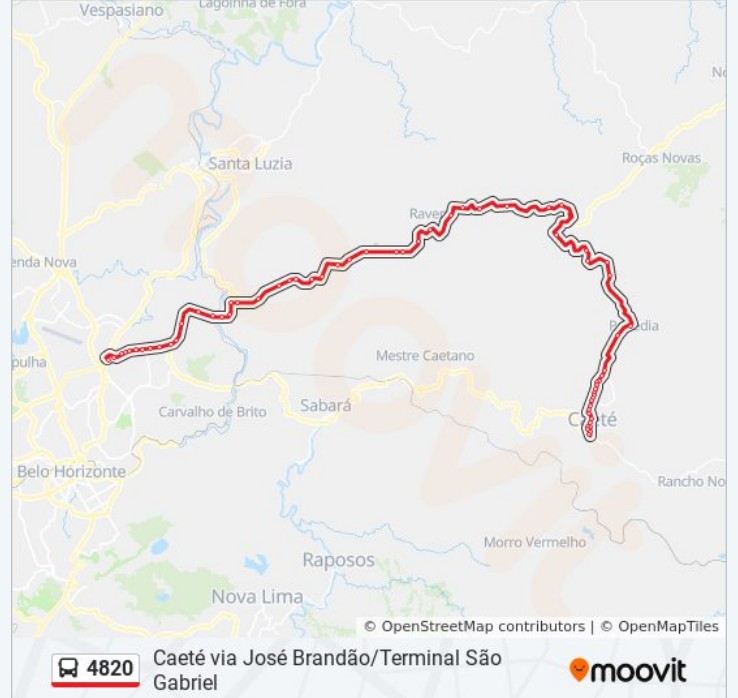

Br-381, Km 445,5 Sul

Br-381, Km 446,9 Sul

Br-381, Km 448 Sul | Mercadinho Mini Preço

Br-381, Km 448,7 Sul

Br-381, Km 449,1 Sul | Bairro Bom Destino

Br-381, Km 449,8 Sul

Br-381, Km 451,1 Sul | Bairro Borba Gato

Br-381, Km 452,3 Sul | Ac. A Santa Luzia

Br-381, Km 452,8 Sul

Br-381, Km 453,5 Sul

Br-381, Km 454 Sul | Pif Paf

Br-381, Km 454,4 Sul

Br-381, Km 455,3 Sul

Br-381, Km 457,2 Sul | Ac. Ao Parque Real

Br-381, Km 458,1 Sul