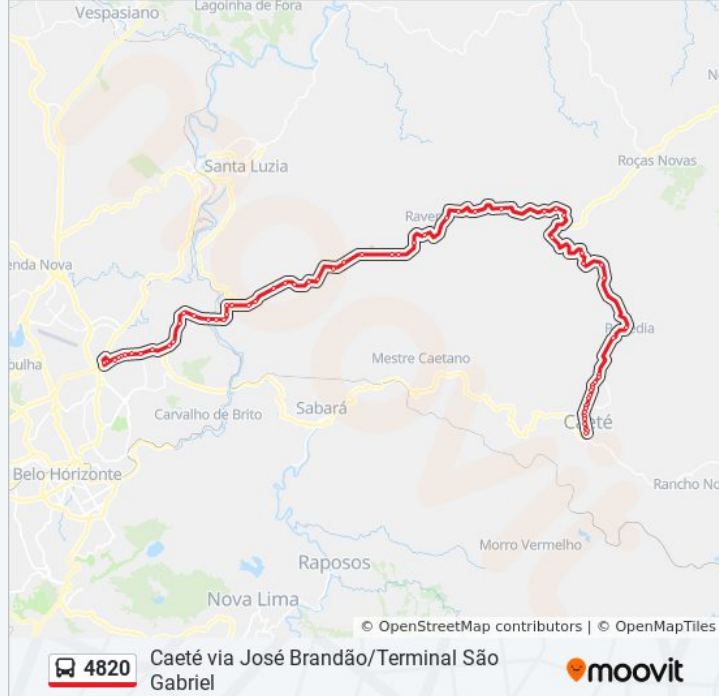

Br-381, Km 430,2 Norte

Mg-435, Km 0,1 Sul

Mg-435, Km 2 Sul

Mg-435, Km 4,7 Sul | Acesso À Mina Brumado

Mg-435, Km 5,3 Sul | Entr. Amg-1235 Para O Santuário Da Serra Da Piedade

Mg-435, Km 6,6 Sul

Mg-435, Km 7,3 Sul