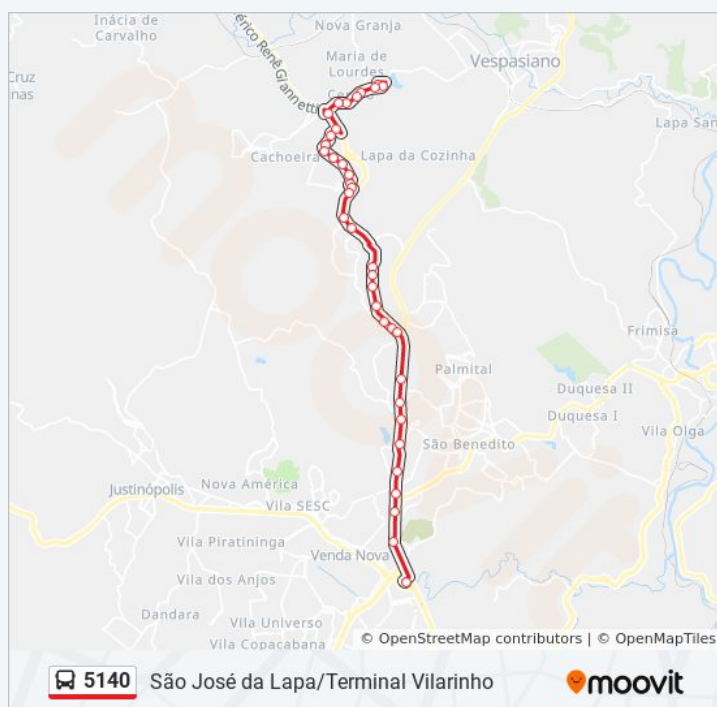

Al. Dr. Torquato Orsini, 1522

Mg-424, Km 3,2 Sul | Cidade Do Galo

Mg-424, Km 3 Sul

Mg-424, Km 2,4 Sul

Mg-424, Km 1,8 Sul

Mg-424, Km 1,3 Sul

Mg-424, Km 1 Sul

Horários da linha de ônibus 5140

Tabela de horários sentido Só Ida: São José Da Lapa Terminal Vilarinho (R.I.)

domingo	Fora de Operação
segunda-feira	04:20
terça-feira	04:20
quarta-feira	04:20
quinta-feira	04:20
sexta-feira	04:20
sábado	Fora de Operação

Informações da linha de ônibus 5140

Sentido: Só Ida: São José Da Lapa Terminal Vilarinho (R.I.)

Paradas: 35

Duração da viagem: 37 min

Resumo da linha:

Mg-424, Km 0,8 Sul

Mg-010 Km 17.7 | Posto De Combustível Ale