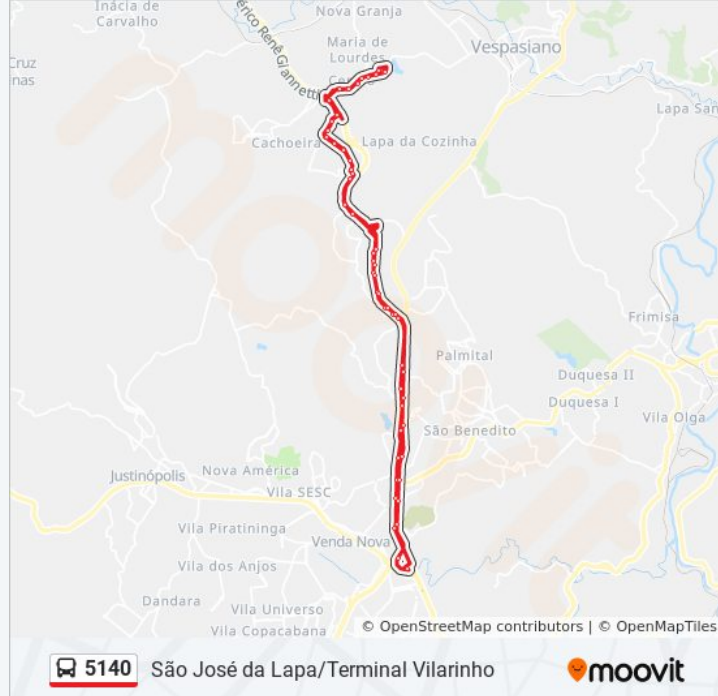

Mg-010, Km 13.8 | Strada Fiat/Car Big

Mg-010 Km 14.3 | Trevo São Benedito

Mg-010, Km 15 Norte | Trincheira Oscar Niemeyer

Mg-010, Km 16 Norte | Acesso À Cidade Administrativa/Bairro Canaã

Mg-010 Km 16.7 | Trevo Do Bairro Morro Alto

Mg-010 Km 17.4 | Passarela De Acesso Ao Gávea 2 Antes Do Posto Ale

Mg-424, Km 1 Norte

Mg-424, Km 1,2 Norte

Mg-424, Km 1,7 Norte

Mg-424, Km 2,3 Norte

Mg-424, Km 2,7 Norte

Mg-424, Km 3,4 Norte | Cidade Do Galo

Rua Pe. José Dias, 403

Rua São José, 175

Av. Dr. Jorge Dias De Oliva, 3302

Sentido: São José Da Lapa ⇄ Terminal Vilarinho | Ida & Volta - Noturno

103 pontos

[VER OS HORÁRIOS DA LINHA](#)

Av. Nicolau Elias Simão, 440 | Ponto Final Das Linhas Do Dom Pedro I