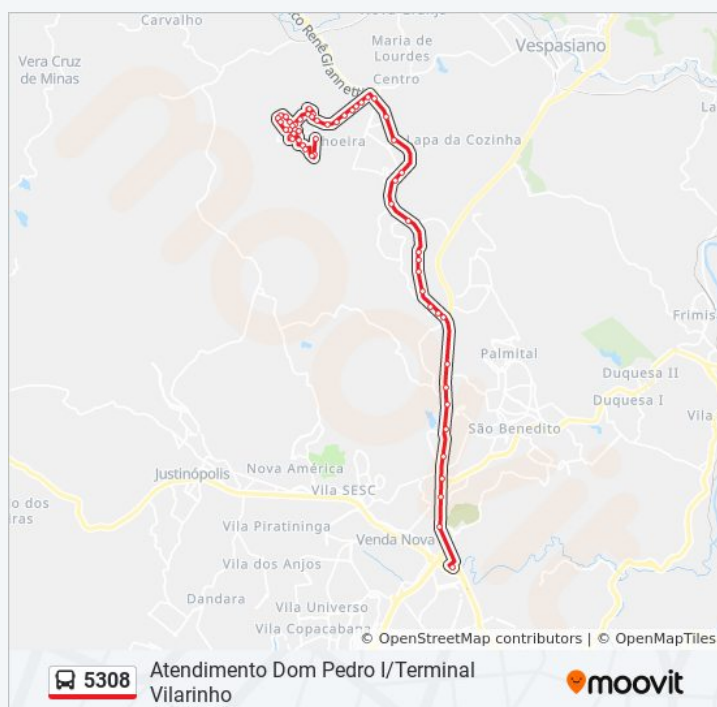

Mg-424, Km 8,6 Sul | Trevo De São José Da Lapa

Mg-424, Km 8,1 Sul | Passarela Da Vila Ical

Mg-424, Km 7,4 Sul | Trevo Da Ical

Mg-424, Km 6,1 Sul | Bairro Jardim Encantado

Mg-424, Km 5,7 Sul

Informações da linha de ônibus 5308

Sentido: Só Ida: Dom Pedro I Terminal Vilarinho (R.I.)

Paradas: 56

Duração da viagem: 45 min

Resumo da linha:

Mg-424, Km 5 Sul | Bairro Bela Vista

Mg-424 Rod. Pref. Américo Renê Giannetti, Km 4,2 Sul - Kartódromo