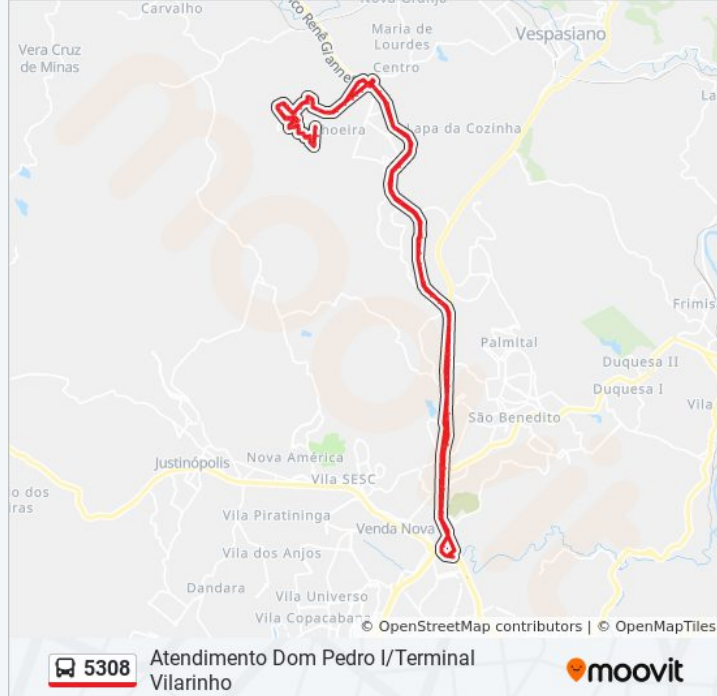

109 pontos

[VER OS HORÁRIOS DA LINHA](#)

Av. Nicolau Elias Simão, 440 | Ponto Final Das Linhas Do Dom Pedro I

Av. Nicolau Elias Simão, 309

Av. Nicolau Elias Simão, 91

Rua Ildeu Gonçalves De Freitas, 2-204

Rua Adriano Camargos, 126

Mg-424, Km 3,2 Sul | Cidade Do Galo

Mg-424, Km 3 Sul

Mg-424, Km 2,4 Sul

Mg-424, Km 1,8 Sul

Mg-424, Km 1,3 Sul

Mg-424, Km 1 Sul

Mg-424, Km 0,8 Sul

Mg-010 Km 17.7 | Posto De Combustível Ale

Mg-010, Km 17 Sul | Posto Da Polícia Militar Rodoviária

Mg-010, Km 16,5 Sul | Trevo Do Bairro Morro Alto

Mg-010, Km 15,8 Sul | Acesso À Cidade
Administrativa

Mg-010, Km 14,9 Sul

Mg-010, Km 14,4 Sul

Mg-010, Km 13,9 Sul

Mg-010 Km 14.3 | Trevo São Benedito

Mg-010, Km 15 Norte | Trincheira Oscar Niemeyer

Mg-010, Km 16 Norte | Acesso À Cidade
Administrativa/Bairro Canaã

Mg-010 Km 16.7 | Trevo Do Bairro Morro Alto

Mg-010 Km 17.4 | Passarela De Acesso Ao Gávea
2 Antes Do Posto Ale