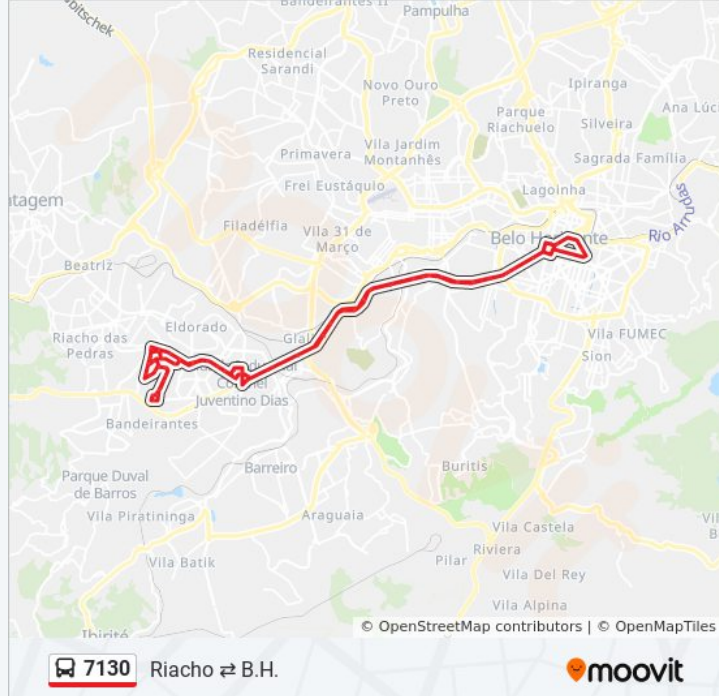

Social/Correios

Av. Cardeal Eugênio Pacelli, 1042 | Rotatória Da Antiga Fábrica Aymoré (Atrás Do Santander)

Praça Da Vilma Sentido Belo Horizonte

Avenida Amazonas, 8755 | Cardiesel

Avenida Amazonas, 8355 | Toc Pneus

Avenida Amazonas, 7650 | Cefet Campus II

Avenida Amazonas, 7055 | Escola Estadual Ordem E Progresso

Avenida Amazonas, 6955 | Colégio Salesiano

Avenida Amazonas, 6555 | 5º Batalhão Da Polícia Militar

Cefet Campus VI | Oposto Ao Expominas Depois Do Hospital Sarah Kubitschek

Avenida Amazonas, 5385 | Top Ar/Bh Retoques

Cefet-Mg Campus I - Ponto 1

Avenida Amazonas, 3865 | Lojas De Veículos

Avenida Amazonas, 3555 | Antes Da Othoméis

Avenida Amazonas, 2771 | Roma Fiat/Yamaha

Avenida Amazonas, 2585 | Depois Da Esquina Com Contorno (Posto De Combustível)

Av. Amazonas, 2311 | Av. Amazonas Com Juiz De Fora 3

Av. Amazonas, 1727 | Colégio Santo Agostinho 2

Av. Amazonas, 687 | Hilton Shopping

Avenida Afonso Pena, 1170 | Prefeitura De Belo Horizonte

Avenida Augusto De Lima 270

Av. Augusto De Lima, 580 | Mercado Central

Rua Dos Goitacazes, 778 Com Av. Amazonas 2

Av. Amazonas, 1700 | Colégio Santo Agostinho 5

Avenida Amazonas, 2492 | Orquestra Filarmônica 2

Avenida Amazonas, 3096 | Ateliê Dos Volantes

Avenida Amazonas, 3300 | Cartório De Registro Civil

Avenida Amazonas, 3574 | Depois Da Esquina Com Rua Rio Negro