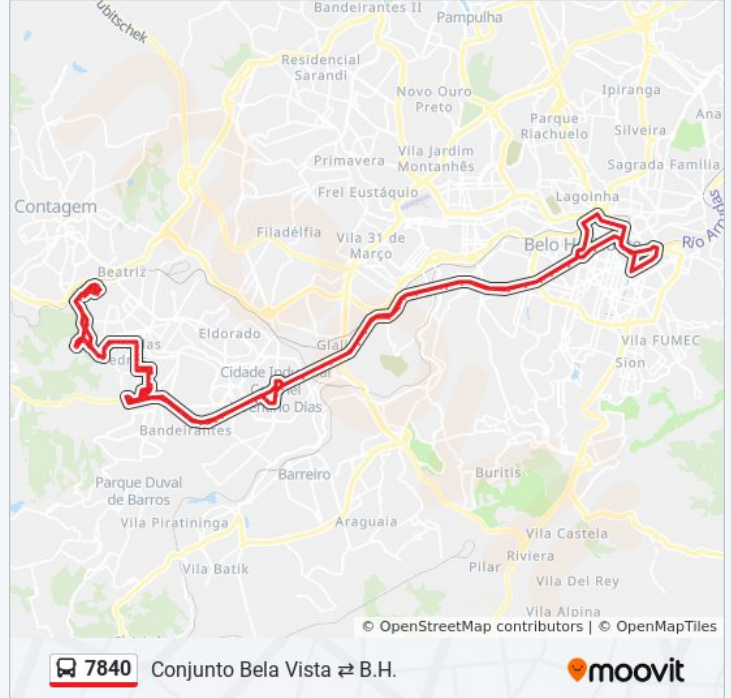

Rua Corcovado, 941

Rua Corcovado, 581

Rua Corcovado, 399

Rua Corcovado, 261

Rua Rio Mantiqueira, 863

Rua Rio Mantiqueira, 683

Rua Rio Mantiqueira, 333

Rua Rio Mantiqueira, 175

Rua Rio Tibre, 291

Rua Rio Elba, 82

Rua Rio Araguari, 191

Estação Rio Nilo | Plataforma C - Sentido Metrô

Av. Colúmbia, 961 | Mineirão/Churrascaria Carretão

Actual Hotel/Passarela Acesso Carrefour Contagem

Br-381 Rod. Fernão Dias, Km 480,4 Norte, 3255

Minasmáquinas/Bamaq

Br-381 Rod. Fernão Dias, Km 479,6 Norte, 1847

Toshiba

Br-381 Rod. Fernão Dias, Km 478,8 Norte, 1021

Br-381 Rod. Fernão Dias, Km 478,5 Norte, 723 | Bradesco

Jamef

Rua Osório De Moraes, 820 | Restaurante Do Trabalhador

Praça Da Cemig/Garagem Cometa

Av. Cardeal Eugênio Pacelli, 1819 | Previdência Social/Correios

Av. Cardeal Eugênio Pacelli, 1042 | Rotatória Da Antiga Fábrica Aymoré (Atrás Do Santander)

Praça Da Vilma Sentido Belo Horizonte

Avenida Amazonas, 8755 | Cardiesel

Avenida Amazonas, 8355 | Toc Pneus

Avenida Amazonas, 7055 | Escola Estadual Ordem E Progresso