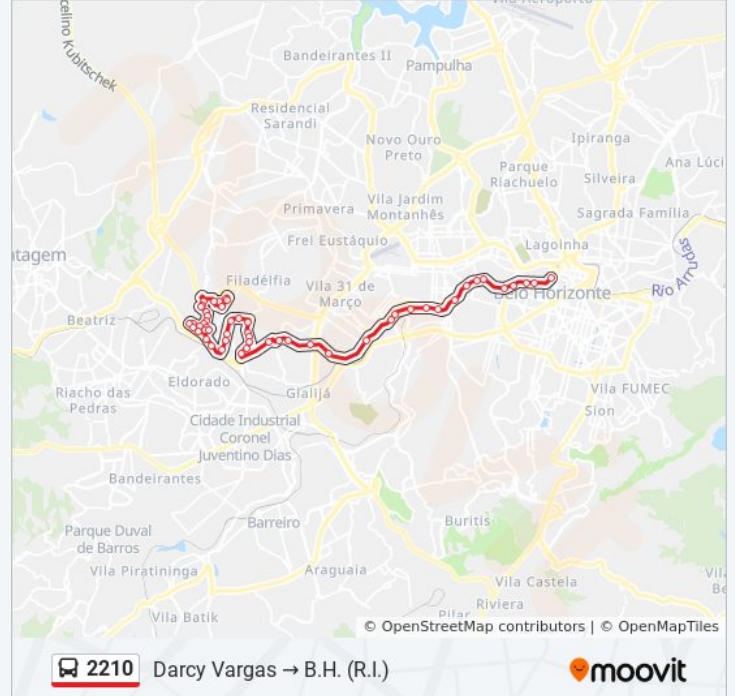

Av. Das Bandeiras, 277

Rua Santana, 1046

Rua Batista Sampaio, 213

Rua Nossa Senhora Do Carmo, 955

Rua Nossa Senhora Do Carmo, 789

Rua Adalmo Passos Lopes, 849

Rua Adalmo Passos Lopes, 745

Av. Água Branca, 868

Rua Joaquim Camargos, 515

Rua Joaquim Camargos, 325

Av. Pio Xii, 194

Av. Pio Xii, 510

Av. Pio Xii, 700

Av. A, 61

Rua Santa Teresinha, 156

Rua Humaitá, 155

Rua D Cj Agua Branca, 128

Avenida Um, 198

Rua H, 25

Avenida Presidente Juscelino Kubitschek
10750A

Rua Plaza Mayor 50

Avenida Um, 584 | Pitbull Bar

Rua C, 164

Rua Das Ostras, 369

Rua Das Ostras, 19

Av. Pres. Juscelino Kubitschek, 5629

Av. Pres. Juscelino Kubitschek, 5059

Av. Pres. Juscelino Kubitschek, 3333

Acesso Estação Gameleira/Expominas

Av. Pres. Juscelino Kubitschek, 2101

Av. Pres. Juscelino Kubitschek, 4369

Av. Pres. Juscelino Kubitschek, 2775