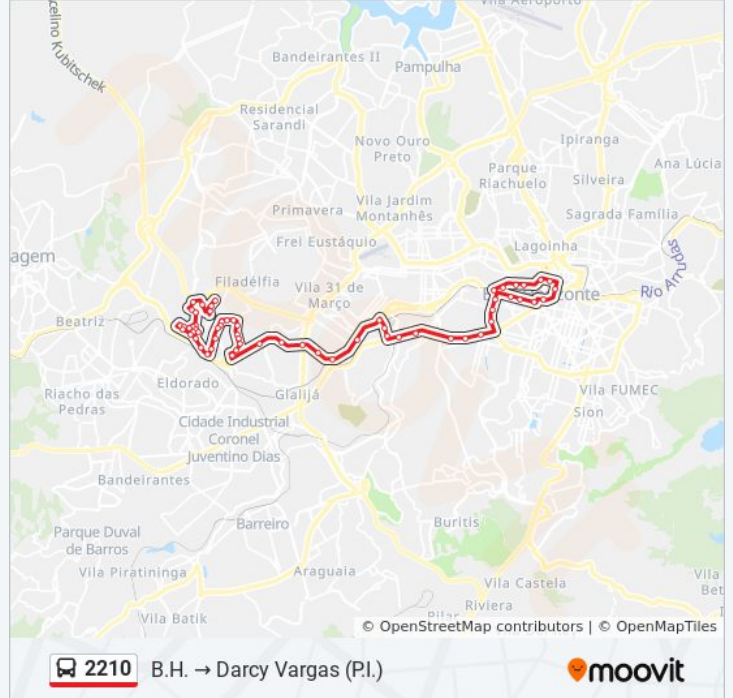

Escola Estadual Maurício Murgel E Oposto Ao Cefet Campus I

Avenida Amazonas, 5580 | Esquina Com Rua Campos Sales

Rua Conde Pereira Carneiro, 40 | Funed Sentido Via Expressa (Gameleira)

Rua Conde Pereira Carneiro, 100 - Hospital Galba Veloso

Avenida Presidente Juscelino Kubitschek 2964

Avenida Presidente Juscelino Kubitschek 3678

Av. Pres. Juscelino Kubitschek, 4200

Av. Pres. Juscelino Kubitschek, 4610

Av. Pres. Juscelino Kubitschek, 5058

Arena Mrv | Acesso Principal (Praça Do Torcedor)

Via Expressa, 6814 | Acesso A Arena Mrv

Avenida Presidente Juscelino Kubitschek, 7300

Rua C, 715

Avenida Um, 557

Avenida Presidente Juscelino Kubitschek 10750A

Rua Plaza Mayor 50

Avenida Um, 331-359 | Residencial Plaza Mayor

Avenida Dez, 10

Avenida Um, 143

Rua Humaitá, 144

Rua Santa Teresinha, 295

Rua Santa Teresinha, 135

Avenida Quatro, 225

Rua Agua Branca Cj Quatro, 193

Avenida Quatro, 64

Av. Pio Xii, 585

Av. Pio Xii, 283

Rua Joaquim Camargos, 76

Rua Joaquim Camargos, 326

Rua Joaquim Camargos, 562