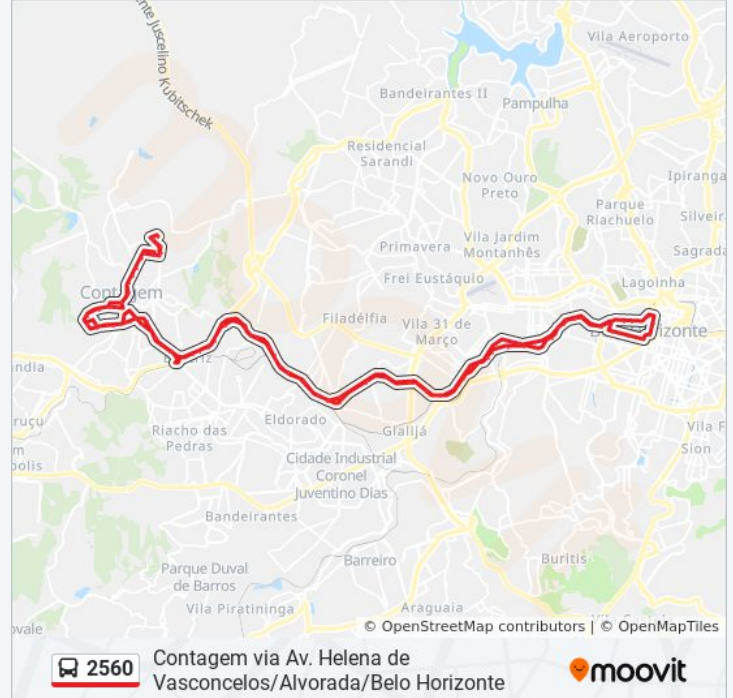

Via Expressa, 2560 | Condomínio Mundi Oposto A Arena Mrv

Av. Pres. Juscelino Kubitschek, 6275

Av. Pres. Juscelino Kubitschek, 5629

Av. Pres. Juscelino Kubitschek, 5059

Av. Pres. Juscelino Kubitschek, 3333

Acesso Estação Gameleira/Expominas

Av. Pres. Juscelino Kubitschek, 2101

Av. Pres. Juscelino Kubitschek, 4369

Av. Pres. Juscelino Kubitschek, 2775

Av. Pres. Juscelino Kubitschek, 2157

Acesso Estação A Calafate

Avenida Teresa Cristina 1157

Av. Teresa Cristina, 721

Av. Teresa Cristina, 645

Av. Teresa Cristina, 107 | Estação Carlos Prates

Av. Do Contorno, 10080 | Boulevard Contorno -
Passarela Carlos Prates

Av. Do Contorno, 10500 | Boulevard Contorno -
Hospital Socor 2

Avenida Augusto De Lima 1504

Av. Augusto De Lima, 1800 | Instituto De
Criminalística 2

Avenida Augusto De Lima 1962

Av. Teresa Cristina, 368

Av. Teresa Cristina, 634

Av. Teresa Cristina, 790

Av. Teresa Cristina, 1036