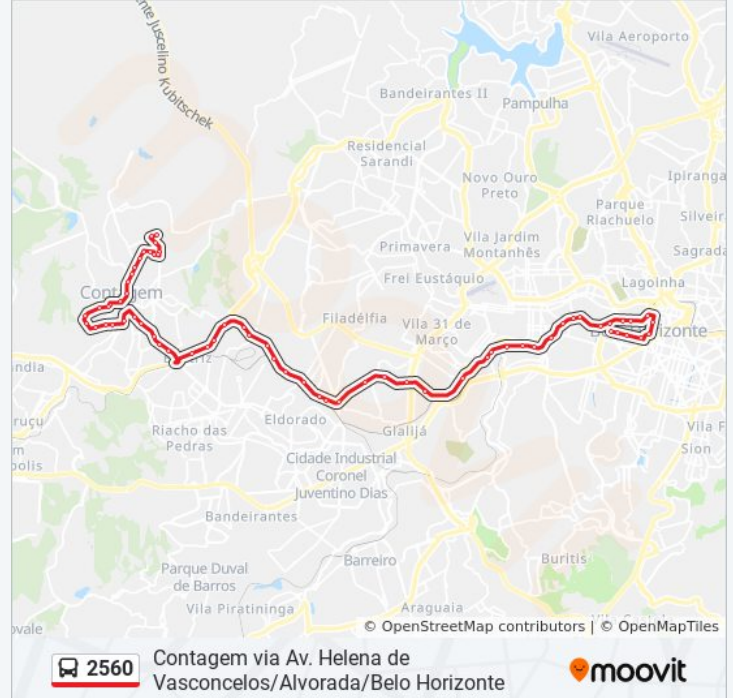

Via Expressa De Contagem, 815

Via Expressa De Contagem, 461 Sentido Belo Horizonte | Acesso A Estação Eldorado (Passarela Do Água Branca)

Av. Pres. Juscelino Kubitschek, 7791 | Acesso A Estação Eldorado