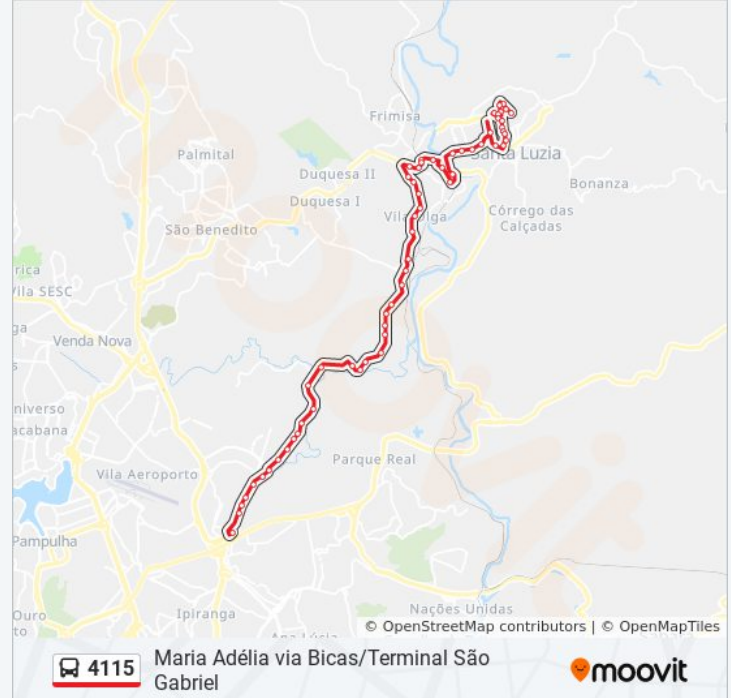

Mg-020, Km 13 Sul | Comunidade Quilombola De Mangueiras

Mg-020, Km 12,3 Sul

Mg-020, Km 11,9 Sul

Mg-020, Km 11,6 Sul

Mg-020, Km 11,4 Sul

Mg-020, Km 10,9 Sul

Avenida Risoleta Neves 144

Av. Risoleta Neves, 2351

Av. Risoleta Neves, 2061

Avenida Risoleta Neves 1745

Av. Risoleta Neves, 1325

Av. Risoleta Neves, 1059

Av. Risoleta Neves, 853

Terminal São Gabriel | Só Desembarque (Linhas Encerrando Viagem)

Sentido: Só Ida: Terminal São Gabriel Maria Adélia (R.I.)

64 pontos

[VER OS HORÁRIOS DA LINHA](#)

Terminal São Gabriel | Move Metropolitano - Setor Leste, Plat. D

Avenida Risoleta Neves 668

Av. Risoleta Neves, 1030

Av. Risoleta Neves, 1328

Av. Risoleta Neves, 1816