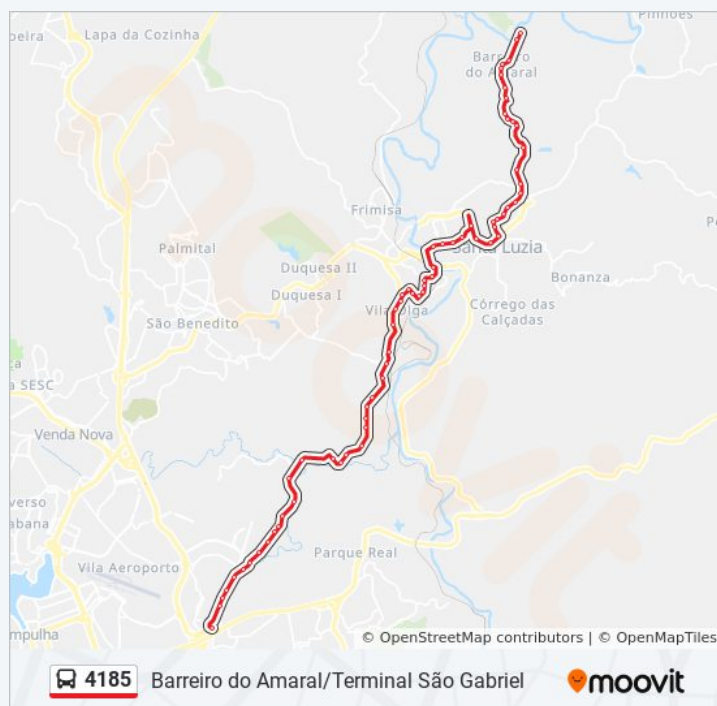

Duração da viagem: 56 min
Resumo da linha:

- Rua José Pedro Soares, 1071
- Rua José Pedro Soares, 1003
- Rua José Pedro Soares, 1001
- Rua Gama Neto, 685
- Rua Gama Neto, 537
- Rua Gama Neto, 325
- Rua Geraldo Teixeira Da Costa, 495 - Ponto Final Das Linhas 4100 E 4450 No Kennedy
- Rua Geraldo Teixeira Da Costa, 147
- Rua Geraldo Teixeira Da Costa, 65
- Rua Santa Luzia, 791
- Rua Boa Vista, 1101
- Rua Boa Vista, 1001
- Rua Jaime Carlos Afonso Teixeira, 271
- Av. Raul Teixeira Da Costa Sobrinho, 289
- Av. Raul Teixeira Da Costa Sobrinho, 101 | Hospital Municipal
- Av. Raul Teixeira Da Costa Sobrinho, 408
- Av. Raul Teixeira Da Costa Sobrinho, 840
- Rua José Silvino Teixeira De Melo, 135
- Rua Do Carmo, 833
- Rua Do Carmo, 477
- Rua Do Carmo, 305
- Av. Dr. Vicente Araújo, 500
- Rua José Luiz De Almeida Gomes, 179
- Rua Alto Do Tanque, 988
- Rua Alto Do Tanque, 1102
- Rua Alto Do Tanque, 1276
- Rua Alto Do Tanque, 1546
- Rua Lagoa Santa, 420
- Rua Sabará, 225
- Rua Sabará, 12
- Av. Das Indústrias, 1176
- Av. Das Indústrias, 1450