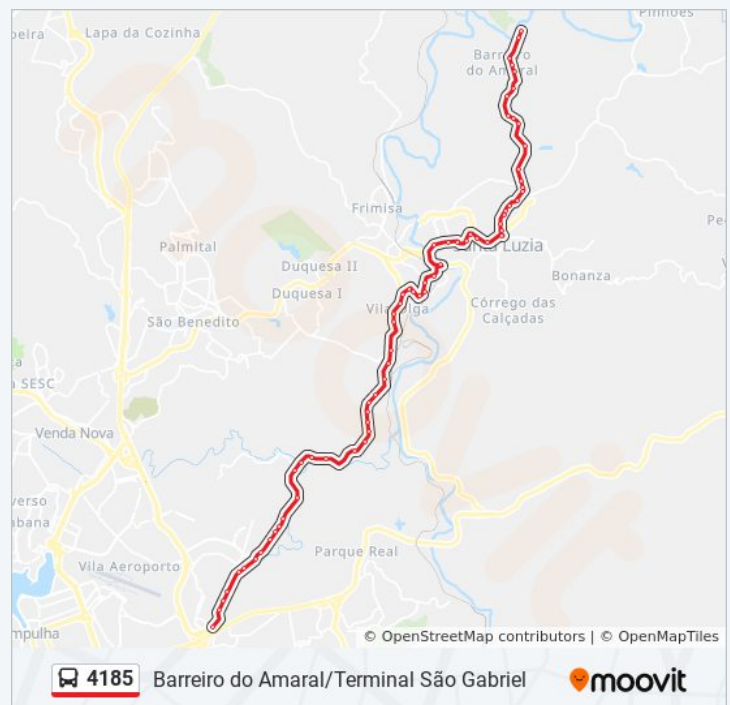

### Informações da linha de ônibus 4185

**Sentido:** Só Ida: Terminal São Gabriel Barreiro  
Do Amaral (R.I.)

**Paradas:** 67

**Duração da viagem:** 68 min

**Resumo da linha:**

Rua Lagoa Santa, 420

Rua Alto Do Tanque, 1495