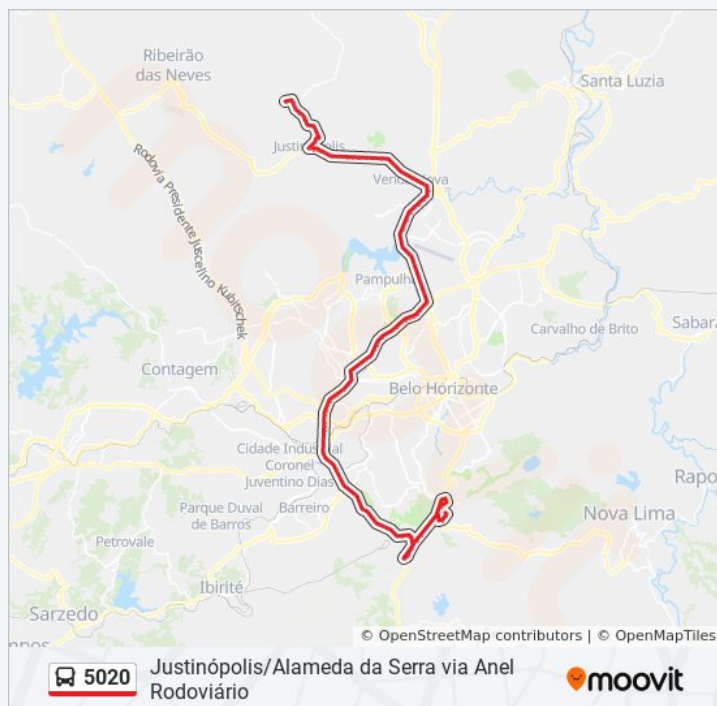

**Sentido:** Só Ida: Justinópolis Alameda Da Serra (R.I.)

**Paradas:** 119

**Duração da viagem:** 110 min

**Resumo da linha:**

Rua Padre Pedro Pinto, 2981 | Condomínio Casablanca

Rua Padre Pedro Pinto, 2613 | Só Linhas Do Deer