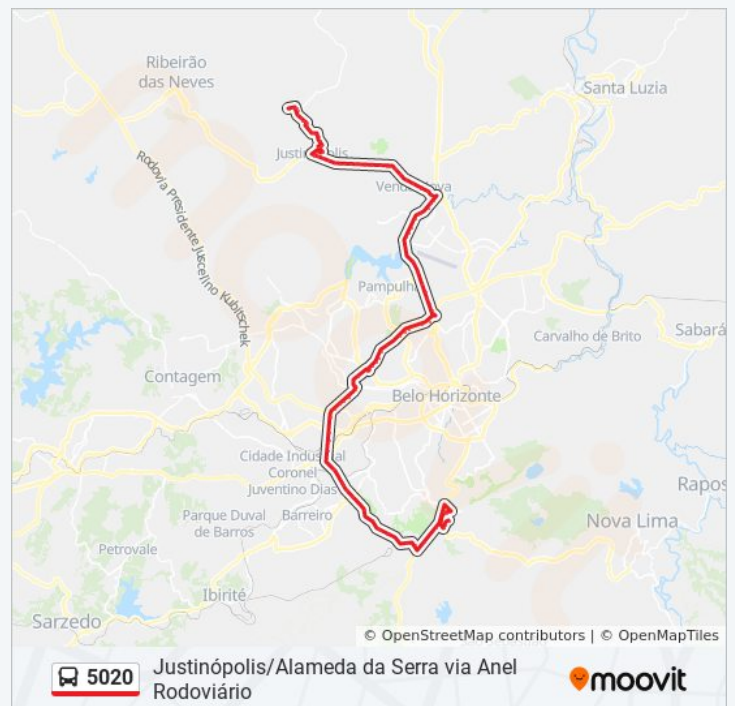

Anel Rdv. Celso Mello Azevedo, 10830

Anel Rdv. Celso Mello Azevedo, 11060

Anel Rdv. Celso Mello Azevedo, 11430

Anel Rdv. Celso Mello Azevedo, 11950

Segunda-feira	14:50 - 18:00
Terça-feira	14:50 - 18:00
Quarta-feira	14:50 - 18:00
Quinta-feira	14:50 - 18:00
Sexta-feira	14:50 - 18:00
Sábado	Fora de Operação

### Informações da linha de ônibus 5020

**Sentido:** Partida Em: Alameda Da Serra Justinópolis (P.I.)

**Paradas:** 107

**Duração da viagem:** 115 min

**Resumo da linha:**

Anel Rdv. Celso Mello Azevedo, 12188