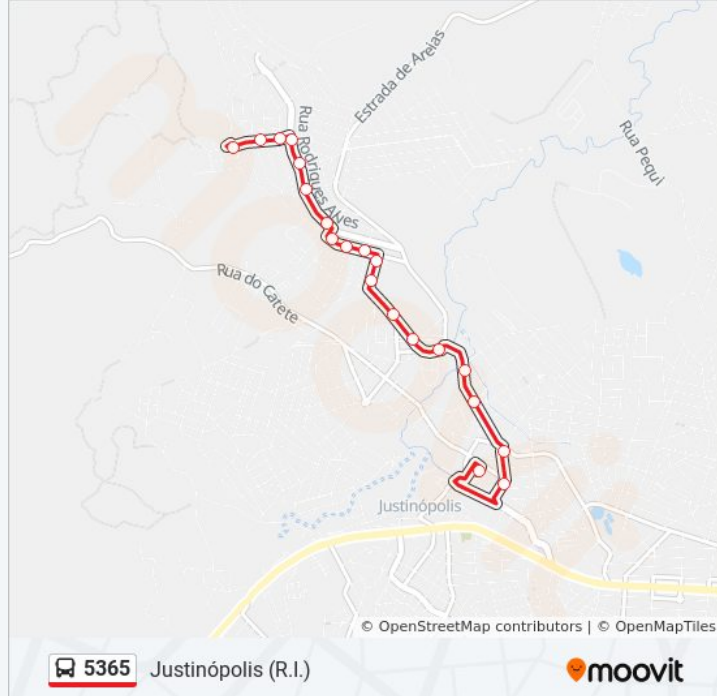

Rua Pedro Leopoldo, 1709

Av. Santa Cruz, 137

Rua Antônio De Souza Menezes, 108

Terminal Justinópolis | Move Metropolitano -
Desembarque Linhas Alimentadoras

Sentido: Partida Em: Justinópolis (Praça Da Ascobam) Terminal Justinópolis (P.I.)

Rua Portugal, 35

Rua Tancredo De Almeida Neves, 290

Rua Tancredo De Almeida Neves, 426

Rua Tancredo De Almeida Neves, 540

Horários da linha de ônibus 5365

Tabela de horários sentido Só Ida: Terminal
Justinópolis Justinópolis (Praça Da Ascobam)
(R.I.)

Sentido: Só Ida: Terminal Justinópolis
Justinópolis (Praça Da Ascobam) (R.I.)

Paradas: 20

Duração da viagem: 12 min

Resumo da linha:

Av. Canadá, 510

Av. Canadá, 960

Av. Canadá, 1100

Av. Canadá, 1238

Av. Costa E Silva, 62

Av. Costa E Silva, 218

Av. Costa E Silva, 371

Os horários e os mapas do itinerário da linha de ônibus 5365 estão disponíveis, no formato PDF offline, no site: moovitapp.com. Use o [Moovit App](#) e viaje de transporte público por Belo Horizonte e Região! Com o Moovit você poderá ver os horários em tempo real dos ônibus, trem e metrô, e receber direções passo a passo durante todo o percurso!