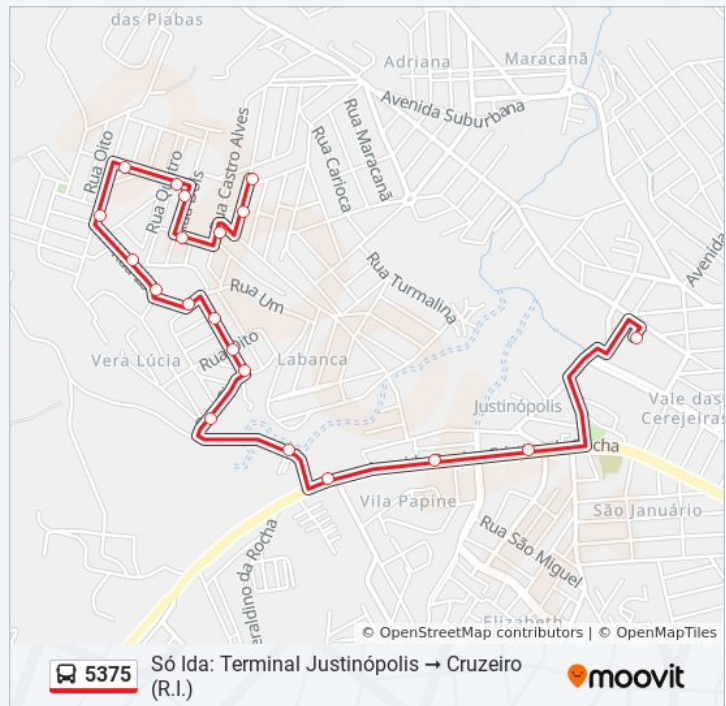

Resumo da linha:

Rua 1, 418

Rua Rodrigo De Oliveira Souza, 26

Rua Rodrigo De Oliveira Souza, 132

Rua Orlando De Carvalho Silveira, 185

Rua Pedro De Paula Lemos, 239

Rua Pedro De Paula Lemos, 59

Rua João Domingos Ferreira, 261

Rua Adolfo Portela, 59

Rua Castro Alves, 495 | Pontual Farna

Rua Jorge De Lima, 445

Rua Jorge De Lima, 305

Os horários e os mapas do itinerário da linha de ônibus 5375 estão disponíveis, no formato PDF offline, no site: moovitapp.com. Use o [Moovit App](#) e viaje de transporte público por Belo Horizonte e Região! Com o Moovit você poderá ver os horários em tempo real dos ônibus, trem e metrô, e receber direções passo a passo durante todo o percurso!

[Sobre o Moovit](#) • [Soluções MaaS](#) • [Países atendidos](#) • [Comunidade Mooviter](#)

© 2024 Moovit - Todos os direitos reservados

Confira os horários de chegada em tempo real!