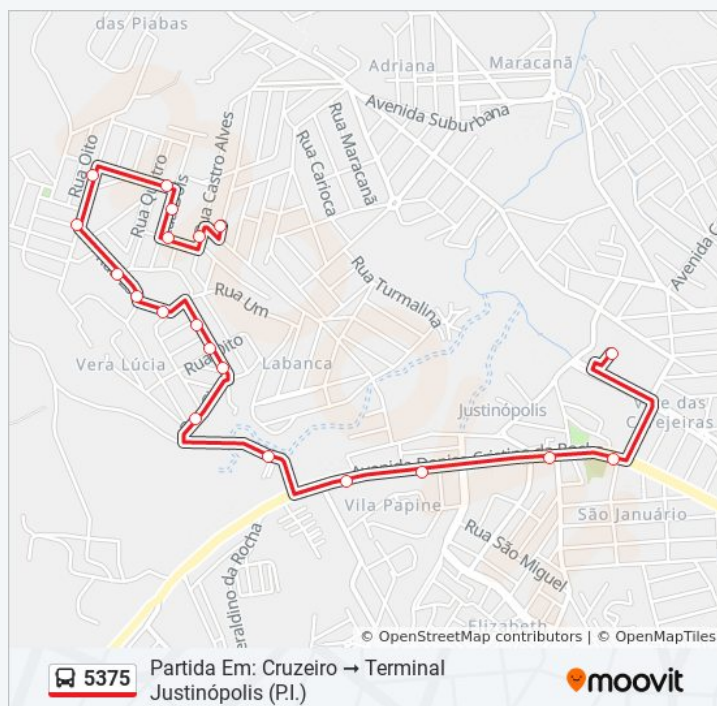

Terminal Justinópolis | Move Metropolitano -
Desembarque Linhas Alimentadoras

**Sentido: Partida Em: Cruzeiro Terminal
Justinópolis (P.I.)**

20 pontos

[VER OS HORÁRIOS DA LINHA](#)

Rua Jorge De Lima, 492

Rua Castro Alves, 494 | Oposto A Pontual Farma

Av. Denise Cristina Da Rocha, 1599 | Linhas Metropolitanas

Terminal Justinópolis | Move Metropolitano -
Desembarque Linhas Alimentadoras

Sábado

Fora de Operação

Informações da linha de ônibus 5375

Sentido: Partida Em: Cruzeiro Terminal Justinópolis (P.I.)

Paradas: 20

Duração da viagem: 9 min

Resumo da linha:

Sentido: Só Ida: Terminal Justinópolis Cruzeiro (R.I.)

21 pontos

[VER OS HORÁRIOS DA LINHA](#)

Terminal Justinópolis | Move Metropolitano -
Embarque Linhas Alimentadoras