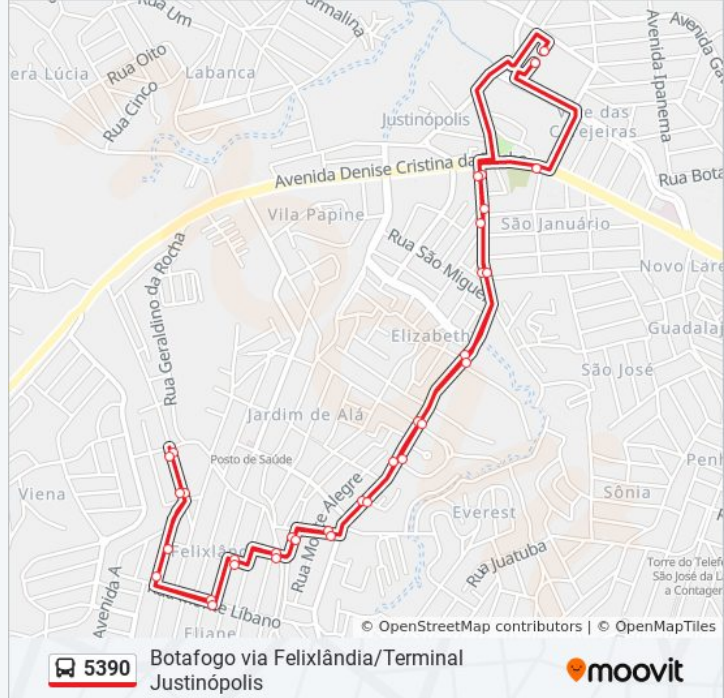

Sentido: - Terminal Justinópolis ⇌ Felixlândia | Ida & Volta

Paradas: 34

Duração da viagem: 20 min

Resumo da linha:

Rua Geraldo Rodrigues Da Silva, 222

Rua Monte Líbano, 223

Rua Julieta Vieira, 37

Rua Francisco Rabelo, 26

Rua Montes Claros, 335

Rua Monte Carlo, 186

Av. Monte Castelo, 95

Av. Monte Castelo, 773

Av. Monte Castelo, 785

Av. Monte Castelo, 545

Rua João De Deus, 381

Rua João De Deus, 117

Rua João De Deus, 35

Av. Denise Cristina Da Rocha, 1599 | Linhas Metropolitanas

Terminal Justinópolis | Move Metropolitano -
Desembarque Linhas Alimentadoras

Sentido: Partida Em: Felixlândia Terminal Justinópolis (P.I.)

17 pontos

[VER OS HORÁRIOS DA LINHA](#)

Rua Antônio Labanca, 188

Rua Antônio Labanca, 320

Rua Geraldo Rodrigues Da Silva, 222

Rua Monte Líbano, 223

Rua Julieta Vieira, 37

Rua Francisco Rabelo, 26