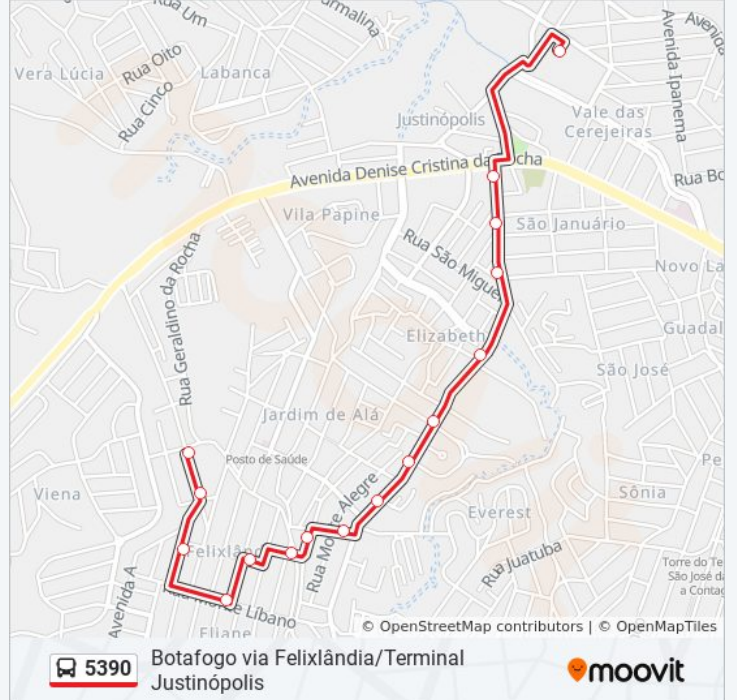

Rua João De Deus, 35

Av. Denise Cristina Da Rocha, 1599 | Linhas Metropolitanas

Terminal Justinópolis | Move Metropolitano -
Desembarque Linhas Alimentadoras

Sentido: Partida Em: Felixlândia Terminal Justinópolis (P.I.)

Terminal Justinópolis | Move Metropolitano - Desembarque Linhas Alimentadoras

Sentido: Só Ida: Terminal Justinópolis Felixlândia (R.I.)

17 pontos

[VER OS HORÁRIOS DA LINHA](#)

Terminal Justinópolis | Move Metropolitano - Embarque Linhas Alimentadoras

Horários da linha de ônibus 5390

Tabela de horários sentido Só Ida: Terminal Justinópolis Felixlândia (R.I.)

Domingo	Fora de Operação
Segunda-feira	17:00 - 19:00
Terça-feira	17:00 - 19:00
Quarta-feira	17:00 - 19:00
Quinta-feira	17:00 - 19:00
Sexta-feira	17:00 - 19:00
Sábado	Fora de Operação

Informações da linha de ônibus 5390

Sentido: Só Ida: Terminal Justinópolis Felixlândia (R.I.)

Paradas: 17

Duração da viagem: 10 min

Resumo da linha:

Os horários e os mapas do itinerário da linha de ônibus 5390 estão disponíveis, no formato PDF offline, no site: moovitapp.com. Use o [Moovit App](#) e viaje de transporte público por Belo Horizonte e Região! Com o Moovit você poderá ver os horários em tempo real dos ônibus, trem e metrô, e receber direções passo a passo durante todo o percurso!