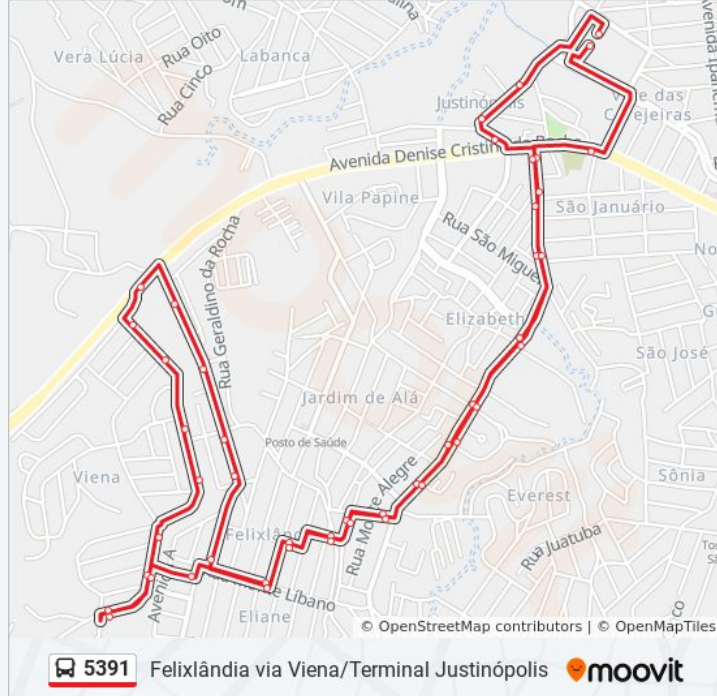

46 pontos

[VER OS HORÁRIOS DA LINHA](#)

Terminal Justinópolis | Move Metropolitano -
Embarque Linhas Alimentadoras

Rua Antônio De Souza Menezes, 477

Rua Antônio De Souza Menezes, 149

Rua José Joaquim Lages, 61

Rua João Luiz Pinto, 537

Rua João Luiz Pinto, 575

Rua João Luiz Pinto, 181

Rua João Luiz Pinto, 11

Av. Denise Cristina Da Rocha, 3001

Rua Deputado Ulisses Guimarães, 150

Rua Deputado Ulisses Guimarães, 430

Rua Antônio Labanca, 188

Rua Antônio Labanca, 320

Rua Geraldo Rodrigues Da Silva, 222

Rua Monte Líbano, 223

Rua Julieta Vieira, 37

Rua Francisco Rabelo, 26

Rua Montes Claros, 335

Rua Monte Carlo, 186

Av. Monte Castelo, 95

Av. Monte Castelo, 773

Av. Monte Castelo, 785

Av. Monte Castelo, 545

Rua João De Deus, 381

Rua João De Deus, 117

Rua João De Deus, 35

Av. Denise Cristina Da Rocha, 1599 | Linhas Metropolitanas

Terminal Justinópolis | Move Metropolitano -
Desembarque Linhas Alimentadoras