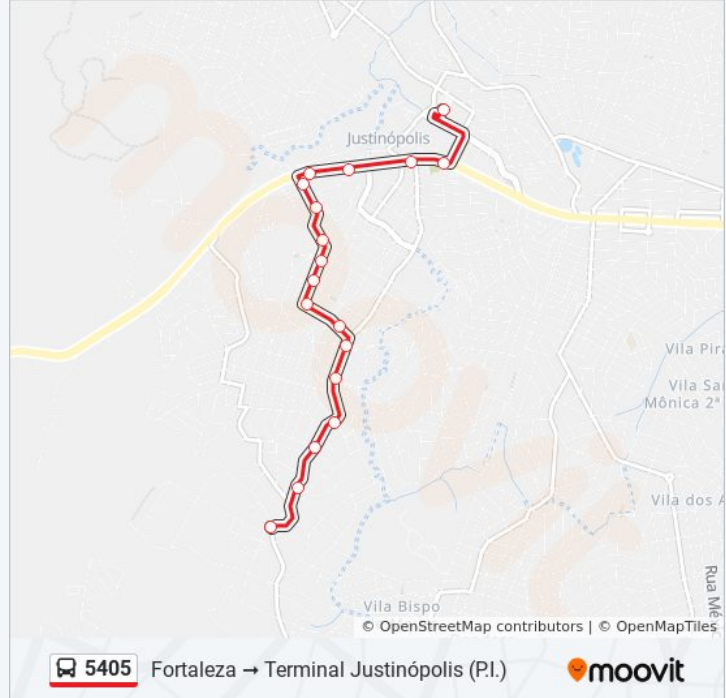

### Informações da linha de ônibus 5405

**Sentido:** Partida Em: Fortaleza Terminal Justinópolis (P.I.)

**Paradas:** 18

**Duração da viagem:** 21 min

**Resumo da linha:**

Rua Antônio Teixeira Leite, 95

Av. Denise Cristina Da Rocha, 2225

### Sentido: Só Ida: Terminal Justinópolis Fortaleza (R.I.)

16 pontos

[VER OS HORÁRIOS DA LINHA](#)

Terminal Justinópolis | Move Metropolitano - Embarque Linhas Alimentadoras

Rua Luís Cesari

Av. Denise Cristina Da Rocha, 460