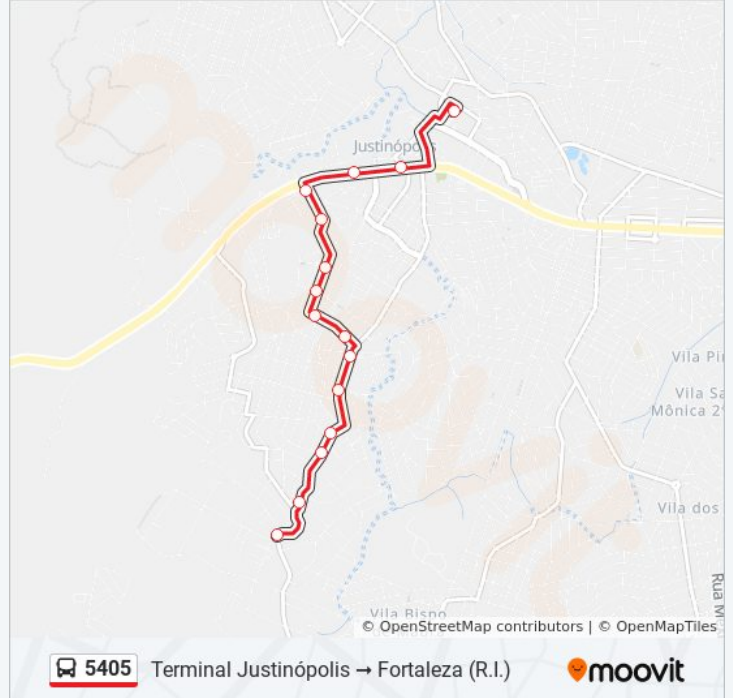

### Sentido: Só Ida: Terminal Justinópolis Fortaleza (R.I.)

16 pontos

[VER OS HORÁRIOS DA LINHA](#)

Terminal Justinópolis | Move Metropolitano - Embarque Linhas Alimentadoras

Rua Luís Cesari

Av. Denise Cristina Da Rocha, 460

### Horários da linha de ônibus 5405

Tabela de horários sentido Só Ida: Terminal Justinópolis Fortaleza (R.I.)

domingo	Fora de Operação
segunda-feira	17:20 - 23:00
terça-feira	17:20 - 23:00
quarta-feira	17:20 - 23:00
quinta-feira	17:20 - 23:00
sexta-feira	17:20 - 23:00
sábado	22:15 - 23:15

### Informações da linha de ônibus 5405

**Sentido:** Só Ida: Terminal Justinópolis Fortaleza (R.I.)

**Paradas:** 16

**Duração da viagem:** 20 min

**Resumo da linha:**

Os horários e os mapas do itinerário da linha de ônibus 5405 estão disponíveis, no formato PDF offline, no site: [moovitapp.com](https://moovitapp.com). Use o [Moovit App](#) e viaje de transporte público por Belo Horizonte e Região! Com o Moovit você poderá ver os horários em tempo real dos ônibus, trem e metrô, e receber direções passo a passo durante todo o percurso!