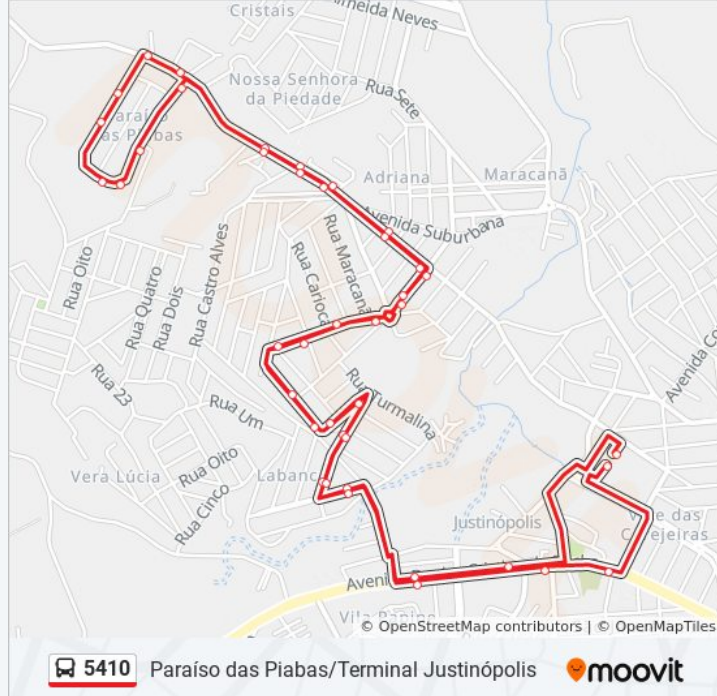

Rua Das Paineiras, 485

Rua Das Paineiras, 243

Rua Das Paineiras, 39

Rua José Maria De Menezes, 149

Rua José Maria De Menezes, 121

Rua José Maria De Menezes, 25

Av. Jacarepaguá, 131

Av. Jacarepaguá, 273

Av. Guanabara, 276

Av. Paquetá, 294

Av. Paquetá, 472

Rua Catumbi, 11

Rua Caju, 59

Rua Campina Verde, 70

Rua Campina Verde, 82

Av. Geraldo Labanca, 347

Av. Denise Cristina Da Rocha, 707

Av. Denise Cristina Da Rocha, 1485 | Linhas Metropolitanas

Av. Denise Cristina Da Rocha, 1599 | Linhas Metropolitanas

Terminal Justinópolis | Move Metropolitano -  
Desembarque Linhas Alimentadoras