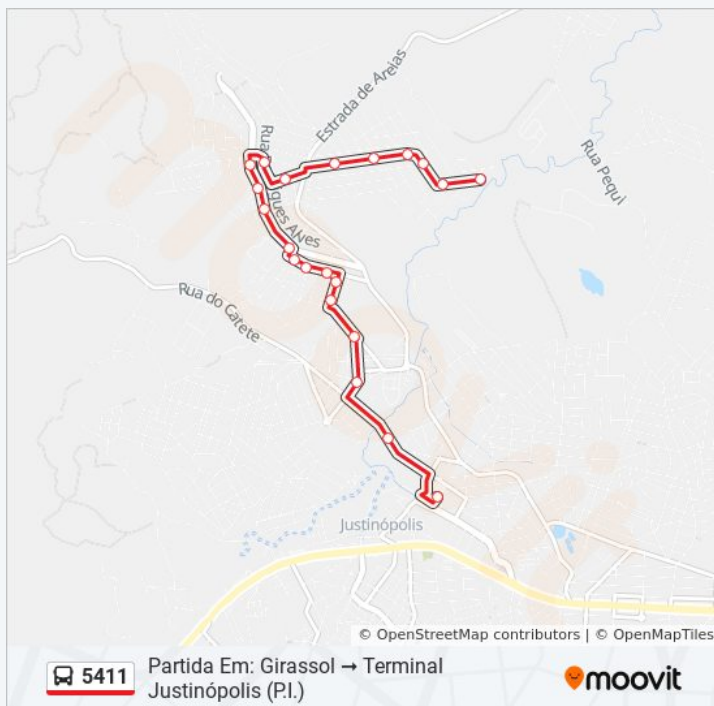

Av. Aristóteles, 391

Av. Aristóteles, 163

Rua Wembley, 1277

Rua Rodrigues Alves, 1583

Av. Canadá, 1221

Av. Canadá, 1025

Av. Canadá, 831

Av. Canadá, 569

Rua Tancredo De Almeida Neves, 535

Rua Tancredo De Almeida Neves, 435

Rua Tancredo De Almeida Neves, 289

Rua Portugal, 54

Rua Portugal, 160

Av. Sete De Setembro, 345

Av. Guanabara, 54

Av. Jacarandá, 87

Terminal Justinópolis | Move Metropolitano -
Desembarque Linhas Alimentadoras

Sábado

05:10 - 06:20

Informações da linha de ônibus 5411

Sentido: Partida Em: Girassol Terminal
Justinópolis (P.I.)

Paradas: 21

Duração da viagem: 11 min

Resumo da linha:

**Sentido: Só Ida: Terminal Justinópolis
Girassol (R.I.)**

22 pontos

[VER OS HORÁRIOS DA LINHA](#)

Terminal Justinópolis | Move Metropolitano -
Embarque Linhas Alimentadoras

Rua Expedicionários, 120

Av. Jacarandá, 98

Av. Guanabara, 43

Av. Sete De Setembro, 320

Rua Portugal, 157

Rua Portugal, 35

Rua Tancredo De Almeida Neves, 290

Rua Tancredo De Almeida Neves, 426

Rua Tancredo De Almeida Neves, 535

Horários da linha de ônibus 5411

Tabela de horários sentido Só Ida: Terminal
Justinópolis Girassol (R.I.)

Domingo	Fora de Operação
Segunda-feira	17:00 - 20:30
Terça-feira	17:00 - 20:30
Quarta-feira	17:00 - 20:30
Quinta-feira	17:00 - 20:30
Sexta-feira	17:00 - 20:30
Sábado	Fora de Operação

Informações da linha de ônibus 5411

Sentido: Só Ida: Terminal Justinópolis
Girassol (R.I.)

Paradas: 22

Duração da viagem: 15 min