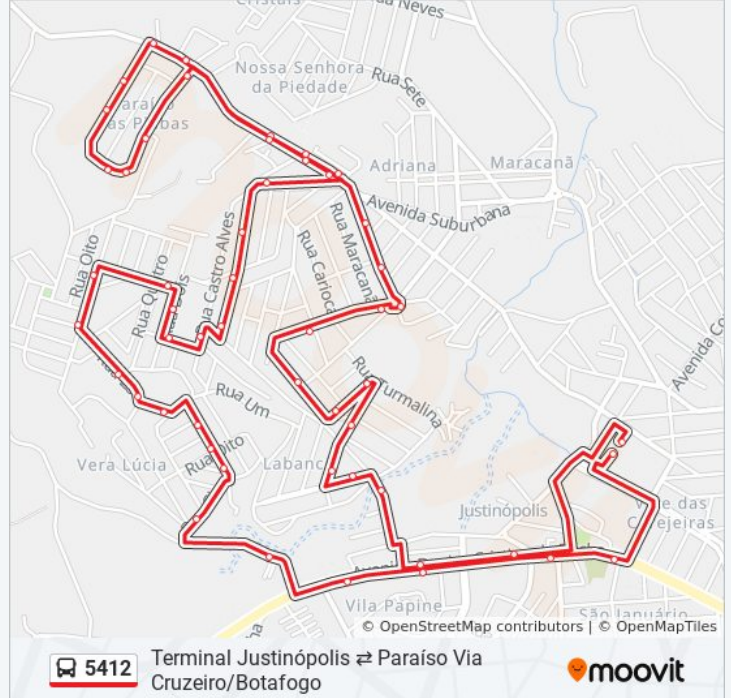

Av. Dos Escritores, 204

Rua Jorge De Lima, 156

Rua Jorge De Lima, 290

Rua Jorge De Lima, 492

Rua Castro Alves, 494 | Oposto A Pontual Farma

Rua Adolfo Portela, 60

Rua João Domingos Ferreira, 192

Rua Pedro De Paula Lemos, 48

Rua Carlos Drummond De Andrade, 55

Rua Sete, 23

Rua 5, 700

Rua José Romualdo Bonifácio Da Rocha, 35

Av. Denise Cristina Da Rocha, 2225

Av. Denise Cristina Da Rocha, 707

Av. Denise Cristina Da Rocha, 1485 | Linhas Metropolitanas

Av. Denise Cristina Da Rocha, 1599 | Linhas Metropolitanas

Terminal Justinópolis | Move Metropolitano -

Os horários e os mapas do itinerário da linha de ônibus 5412 estão disponíveis, no formato PDF offline, no site: [moovitapp.com](https://moovitapp.com). Use o [Moovit App](#) e viaje de transporte público por Belo Horizonte e Região! Com o Moovit você poderá ver os horários em tempo real dos ônibus, trem e metrô, e receber direções passo a passo durante todo o percurso!