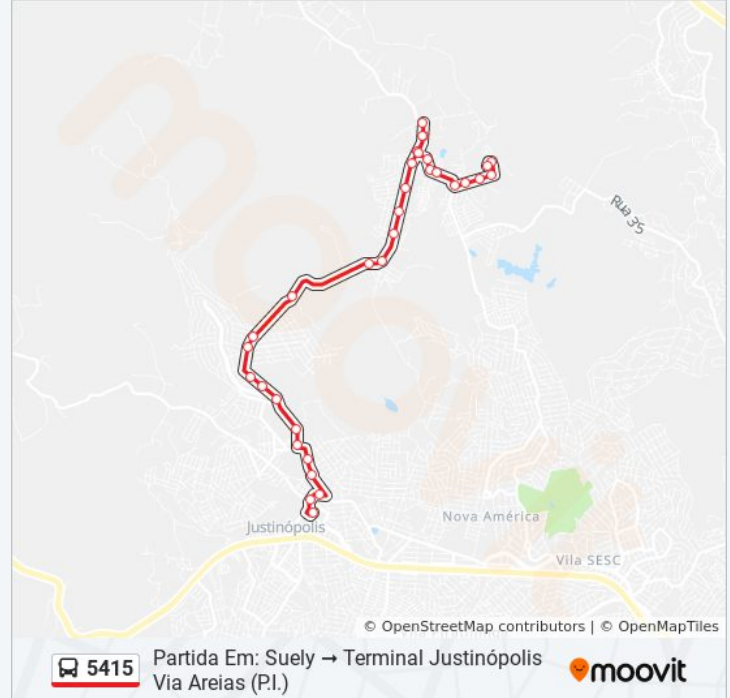

Rua Pedro Leopoldo, 1709

Av. Santa Cruz, 137

Rua Antônio De Souza Menezes, 108

Terminal Justinópolis | Move Metropolitano -  
Desembarque Linhas Alimentadoras

**Sentido: Partida Em: Suely Terminal  
Justinópolis Via Areias (P.I.)**

Rua Pedro Leopoldo, 2305

Rua Pedro Leopoldo, 2105

Rua Pedro Leopoldo, 1915

Rua Pedro Leopoldo, 1709

Av. Santa Cruz, 137

Rua Antônio De Souza Menezes, 108

Terminal Justinópolis | Move Metropolitano -  
Desembarque Linhas Alimentadoras

**Sentido: Só Ida: Terminal Justinópolis Suely  
Via Areias (R.I.)**

32 pontos

[VER OS HORÁRIOS DA LINHA](#)

Terminal Justinópolis | Move Metropolitano -  
Embarque Linhas Alimentadoras

Rua Expedicionários, 120