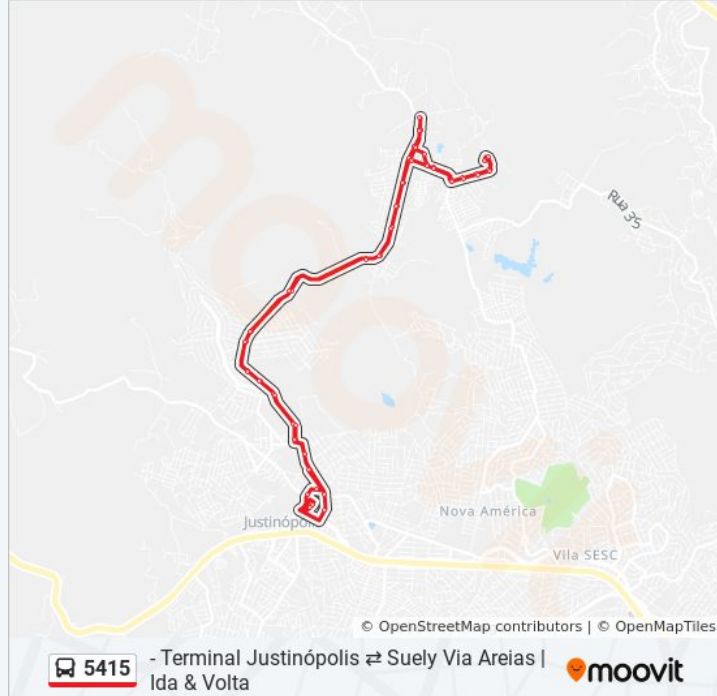

Rua Pedro Leopoldo, 2300

Rua Nova Iorque, 2

Rua Nova Iorque, 346

Rua Nova Iorque, 530

Estr. De Areias, 162

Estr. De Areias, 322

Estr. De Areias, 1008

Rua Santana, 63

Rua Maria Claudina Rocha Silva, 409

Av. Paranaíba, 1055

Av. Paranaíba, 805

Av. Paranaíba, 507

Av. Paranaíba, 161

Rua Inocêncio Barbosa, 145

Rua Santana, 70

Estr. De Areias, 1005

Estr. De Areias, 325 | Supermercados Bh

Estr. De Areias, 165

Rua Nova Iorque, 535

Rua Nova Iorque, 355

Rua Nova Iorque, 5

Rua Pedro Leopoldo, 2305

Rua Pedro Leopoldo, 2105

Rua Pedro Leopoldo, 1915

Rua Pedro Leopoldo, 1709

Av. Santa Cruz, 137

Rua Antônio De Souza Menezes, 108

Terminal Justinópolis | Move Metropolitano -  
Desembarque Linhas Alimentadoras

**Sentido: Partida Em: Suely Terminal  
Justinópolis Via Areias (P.I.)**