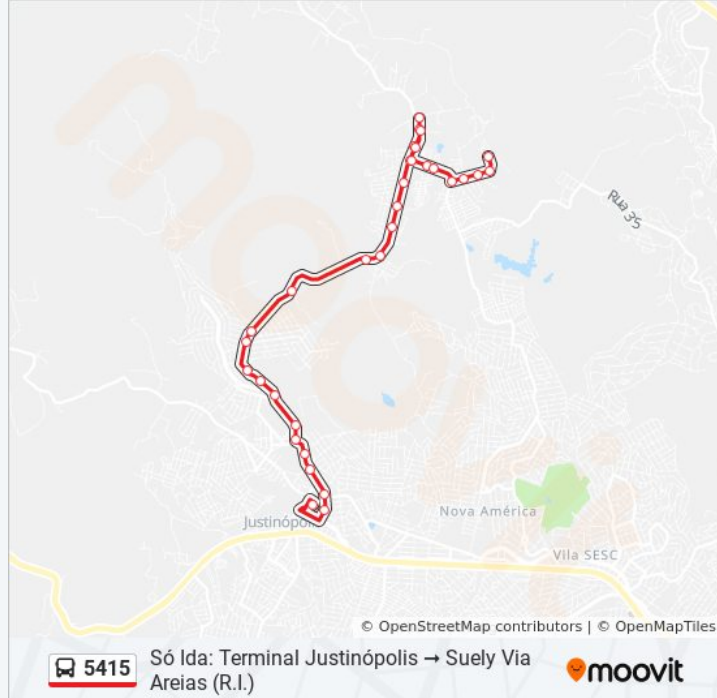

Estr. De Areias, 162

Estr. De Areias, 322

Estr. De Areias, 1008

Rua Santana, 63

Rua Inocêncio Barbosa, 150

Av. Paranaíba, 180

Av. Paranaíba, 510

Av. Paranaíba, 806

Av. Paranaíba, 1050

Rua Maria Claudina Rocha Silva, 200

Rua Maria Claudina Rocha Silva, 468

Rua José Francisco De Matos, 10

Rua Maria Claudina Rocha Silva, 465 | Sentido
Suely

Rua Maria Claudina Rocha Silva, 409

Rua Begônia, 62

Rua Begônia, 170

Rua Begônia, 256

Rua Buenos Aires, 22

Rua Buenos Aires, 42

Rua Buenos Aires, 238

Rua Buenos Aires, 620

Rua Buenos Aires, 25

Os horários e os mapas do itinerário da linha de ônibus 5415 estão disponíveis, no formato PDF offline, no site: moovitapp.com. Use o [Moovit App](#) e viaje de transporte público por Belo Horizonte e Região! Com o Moovit você poderá ver os horários em tempo real dos ônibus, trem e metrô, e receber direções passo a passo durante todo o percurso!

[Sobre o Moovit](#) · [Soluções MaaS](#) · [Países atendidos](#) · [Comunidade Mooviter](#)

© 2024 Moovit - Todos os direitos reservados

**Confira os horários de
chegada em tempo real!**