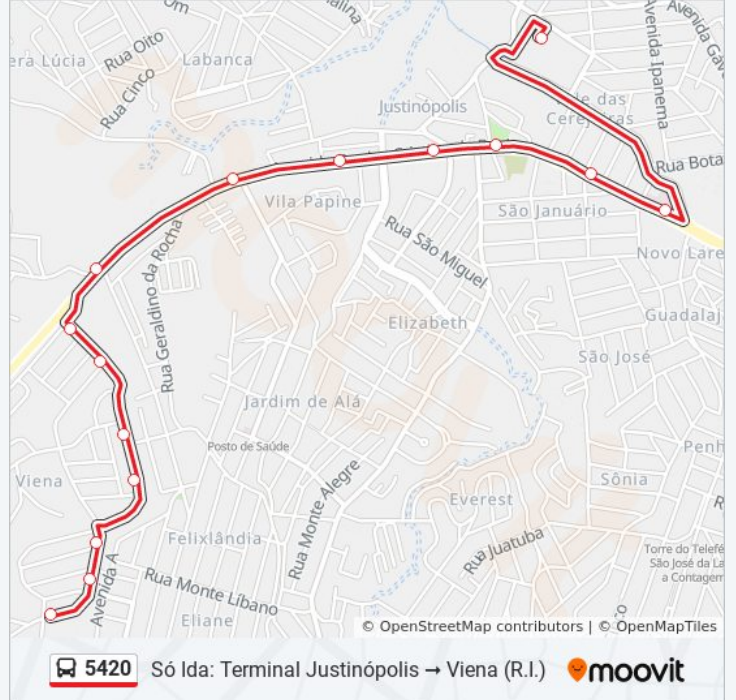

Terminal Justinópolis | Move Metropolitano - Desembarque Linhas Alimentadoras

**Sentido: Partida Em: Viena Terminal Justinópolis (P.I.)**

16 pontos

[VER OS HORÁRIOS DA LINHA](#)

Av. Geraldo Divino Marchezani, 291

15 pontos

[VER OS HORÁRIOS DA LINHA](#)

Terminal Justinópolis | Move Metropolitano - Embarque Linhas Alimentadoras

Av. Denise Cristina Da Rocha, 600 | Upa Justinópolis

Av. Denise Cristina Da Rocha, 1460

Av. Denise Cristina Da Rocha | Praça De Justinópolis

### Horários da linha de ônibus 5420

Tabela de horários sentido Só Ida: Terminal Justinópolis Viena (R.I.)

Domingo	Fora de Operação
Segunda-feira	17:15 - 19:45
Terça-feira	17:15 - 19:45
Quarta-feira	17:15 - 19:45
Quinta-feira	17:15 - 19:45
Sexta-feira	17:15 - 19:45
Sábado	Fora de Operação

### Informações da linha de ônibus 5420

**Sentido:** Só Ida: Terminal Justinópolis Viena (R.I.)

**Paradas:** 15

**Duração da viagem:** 14 min

**Resumo da linha:**

Os horários e os mapas do itinerário da linha de ônibus 5420 estão disponíveis, no formato PDF offline, no site: [moovitapp.com](https://moovitapp.com). Use o [Moovit App](#) e viaje de transporte público por Belo Horizonte e Região! Com o Moovit você poderá ver os horários em tempo real dos ônibus, trem e metrô, e receber direções passo a passo durante todo o percurso!